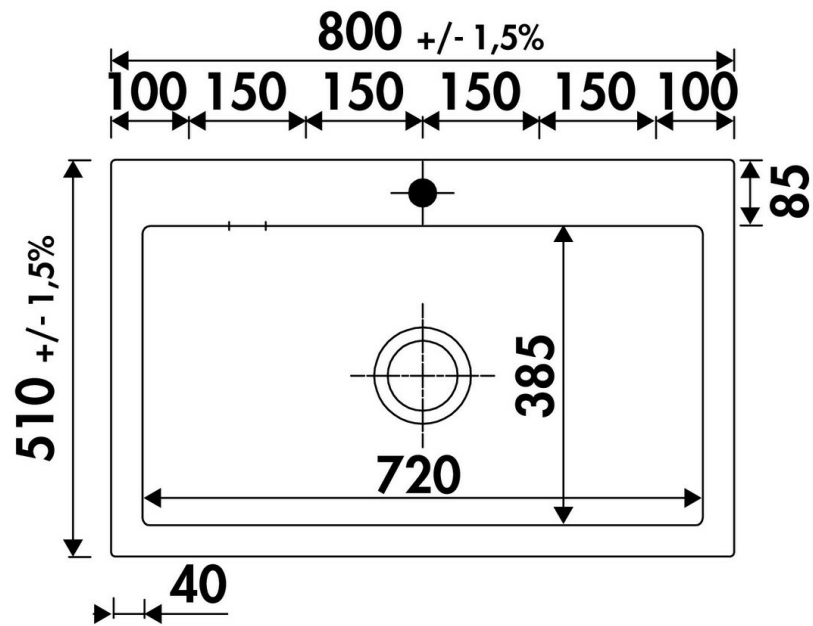

Matériau	Luisiceram
Couleur	Beige
Couleur évier	Jasmin

Dimensions & Poids

Largeur (en mm)	800
Profondeur (en mm)	510
Dimension sous meuble (en mm)	800
Largeur encastrement (en mm)	770
Profondeur encastrement (en mm)	480
Largeur cuve (en mm)	720
Profondeur cuve (en mm)	385
Hauteur cuve (en mm)	200

Diamètre bonde cuve (en mm)	90
Rayon angle (en mm)	5
Poids net (en kg)	24.4
Largeur cuve principale (en mm)	720

Informations complémentaires

Type de cuve	À encastrer
Nombre de bacs	1 grand bac
Type vidage	Manuel chromé
Trop plein	Oui
Montage robinetterie sur évier	Oui
Nombre trous prépercés par côté	1
Norme	EN13310
Code EAN	3537390726403
Nouveautés	Oui
Marque	Luisina