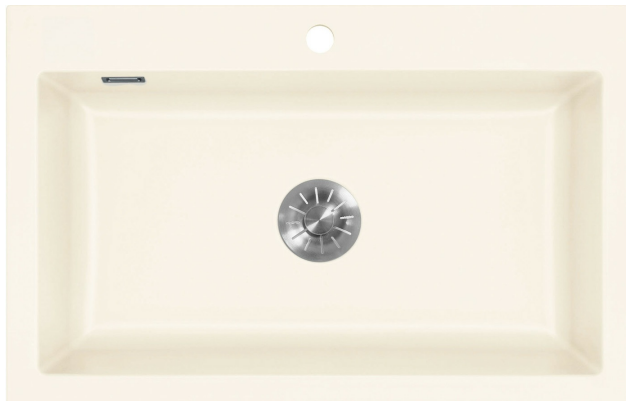

Succes Jasmin

EV500H30K02

Cuve à encastrer Luisina 1 grand bac coloris Jasmin

Cuve à encastrer Luisiceram vidage manuel chromé.

Scannez-moi pour
retrouver la fiche produit !

Spécifications techniques

Matériau & Coloris

Matériau	Luisiceram
Couleur	Beige
Couleur évier	Jasmin

Dimensions & Poids

Largeur (en mm)	800
Profondeur (en mm)	510
Dimension sous meuble (en mm)	800
Largeur encastrement (en mm)	770
Profondeur encastrement (en mm)	480
Largeur cuve (en mm)	720
Profondeur cuve (en mm)	385
Hauteur cuve (en mm)	200

Diamètre bonde cuve (en mm)	90
Rayon angle (en mm)	5
Poids net (en kg)	24.4
Largeur cuve principale (en mm)	720

Informations complémentaires

Type de cuve	À encastrer
Nombre de bacs	1 grand bac
Type vidage	Manuel chromé
Trop plein	Oui
Montage robinetterie sur évier	Oui
Nombre trous prépercés par côté	1
Norme	EN13310
Code EAN	3537390726403
Nouveautés	Oui
Marque	Luisina