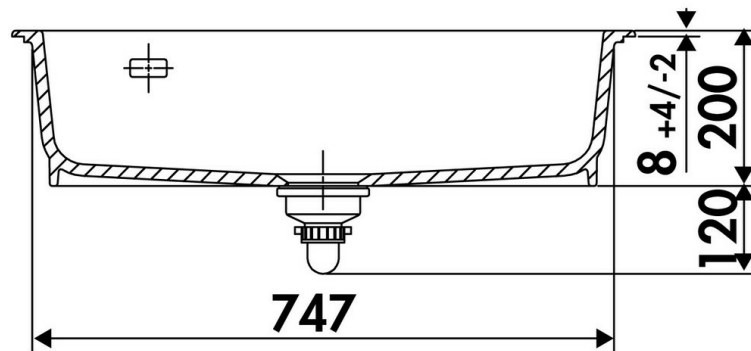

Matériau	Luisiceram
Couleur	Beige
Couleur évier	Jasmin

Dimensions & Poids

Largeur (en mm)	800
Profondeur (en mm)	510
Dimension sous meuble (en mm)	800
Largeur encastrement (en mm)	770
Profondeur encastrement (en mm)	480
Largeur cuve (en mm)	720
Profondeur cuve (en mm)	385
Hauteur cuve (en mm)	200

Diamètre bonde cuve (en mm)	90
Rayon angle (en mm)	5
Poids net (en kg)	24.4
Largeur cuve principale (en mm)	720

Informations complémentaires

Type de cuve	À encastrer
Nombre de bacs	1 grand bac
Type vidage	Manuel chromé
Trop plein	Oui
Montage robinetterie sur évier	Oui
Nombre trous prépercés par côté	1
Norme	EN13310
Code EAN	3537390726403
Nouveautés	Oui
Marque	Luisina