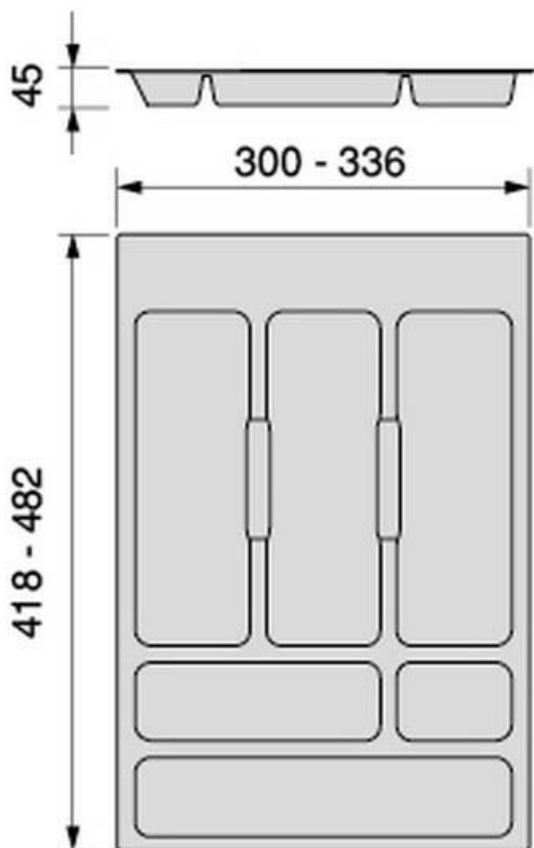

luisina
DESIGN

La Boisinière - 35530 Servon-sur-Vilaine

Tél : 02 99 00 24 24

SIRET 31828963400038 - RCS Rennes B 318 289 634 - TVA FR41318289634

SCD LUISINA © 1989-2026

Scannez-moi pour
retrouver la fiche produit !