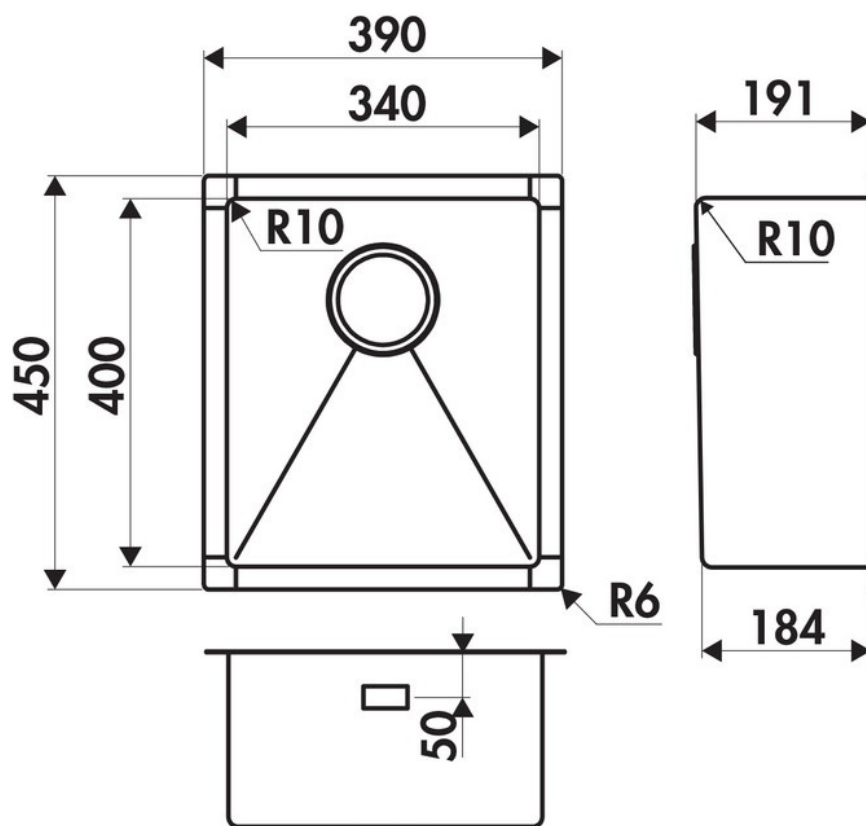

### Dimensions & Poids

Largeur (en mm)	390
Profondeur (en mm)	450
Dimension mini sous-évier (en mm)	450
Largeur encastrement (en mm)	340
Profondeur encastrement (en mm)	400
Largeur cuve (en mm)	340
Profondeur cuve (en mm)	400
Hauteur cuve (en mm)	191
Diamètre bonde cuve (en mm)	90

## ⓘ Informations complémentaires

Type de cuve	Sous-plan
Nombre de bacs	1 bac
Type vidage	Automatique carré inox
Trop plein	Oui
Montage robinetterie sur évier	Non
Norme	EN13310
Marque	Luisina

**luisina**  
DESIGN