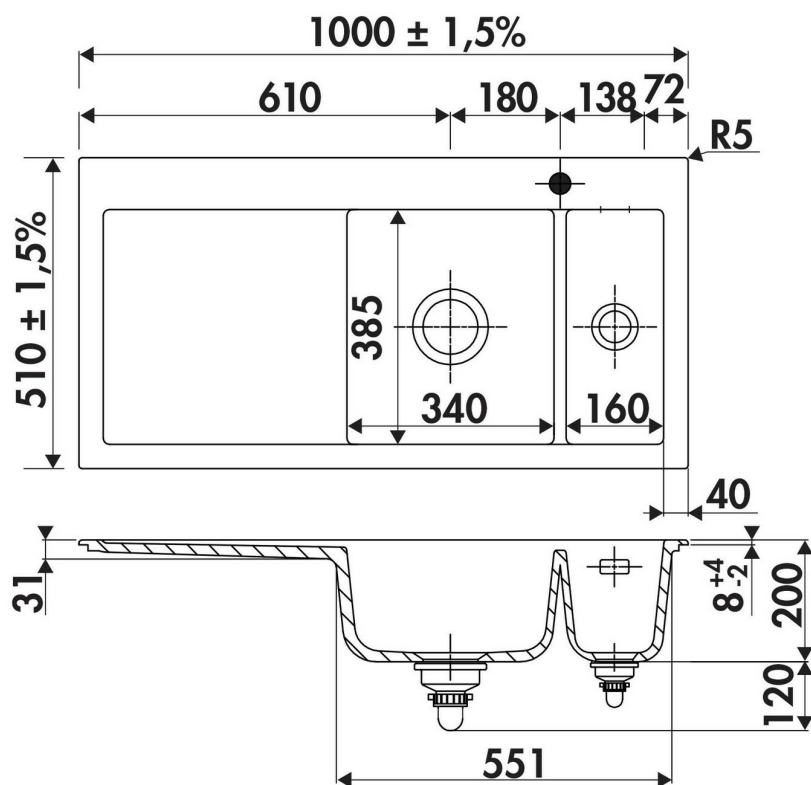

Amor Polar

EV507R06K01

Évier à encastrer Luisina 1 bac, 1 vide-sauce, 1 égouttoir coloris Polar

Évier à encastrer Luisiceram avec vidage manuel chromé.

Scannez-moi pour
retrouver la fiche produit !

Spécifications techniques

Matériau & Coloris

Matériau	Luisiceram
Couleur	Blanc
Couleur évier	Polar

Dimensions & Poids

Largeur (en mm)	1000
Profondeur (en mm)	510
Dimension sous meuble (en mm)	600
Largeur encastrement (en mm)	970
Profondeur encastrement (en mm)	480
Largeur cuve 1 (en mm)	340
Profondeur cuve 1 (en mm)	385
Hauteur cuve 1 (en mm)	200

Diamètre bonde cuve 1 (en mm)	90
Largeur cuve 2 (en mm)	160
Profondeur cuve 2 (en mm)	385
Hauteur cuve 2 (en mm)	200
Diamètre bonde cuve 2 (en mm)	60
Poids net (en kg)	26.3
Largeur cuve principale (en mm)	340