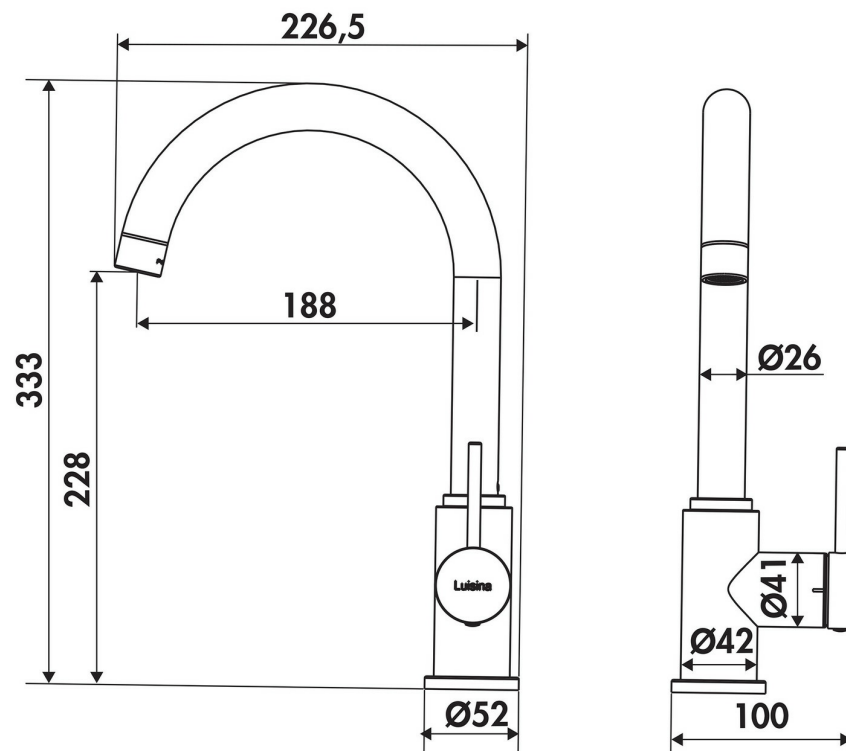

## Spécifications techniques

### Dimensions & Poids

Hauteur (en mm)	333
Hauteur sous bec (en mm)	228
Longueur de bec (en mm)	188
Diamètre base (en mm)	52
Perçage (en mm)	35
Poids net (en kg)	1.475

### Informations complémentaires

Type de modèle	Mitigeur
----------------	----------

Type de bec	Bec pivotant
Douchette	Sans douchette
Mécanisme	Cartouche à disque céramique
Raccordement	Flexible 3/8
Degré de rotation (°)	360
Débit à 3 bars(L/mn)	9.3
Norme	ACS
Nouveautés	Oui
Code EAN	3537390725741