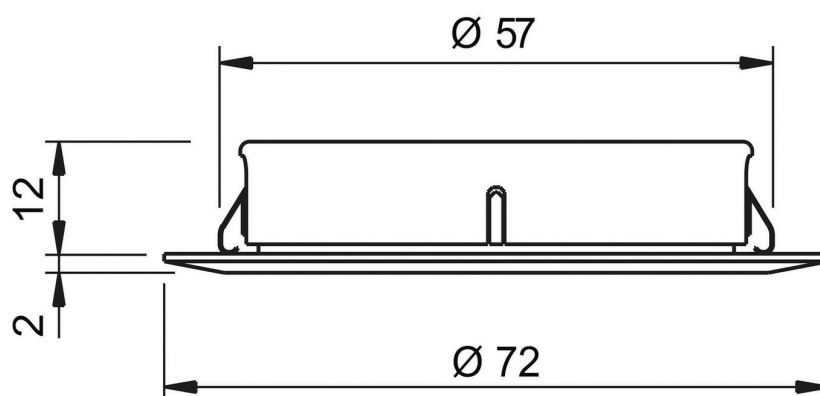

### Dimensions & Poids

Longueur (en mm) Ø72

Hauteur (en mm) 14

Epaisseur (en mm) 2

Longueur câble (en mm) 2000

Poids net (en kg) 0.08

### Informations complémentaires

Installation À encastrer

Source lumineuse Leds

Type lumière	Du jour
Tension (volt)	12
Puissance (watt)	3
Efficiéce (lm/W)	100
Température Kelvin (°K)	4500
Classe de protection	3
Indice de protection	IP20
Fixations	Vis incluses
Code EAN	3537390672519
Nouveautés	Oui