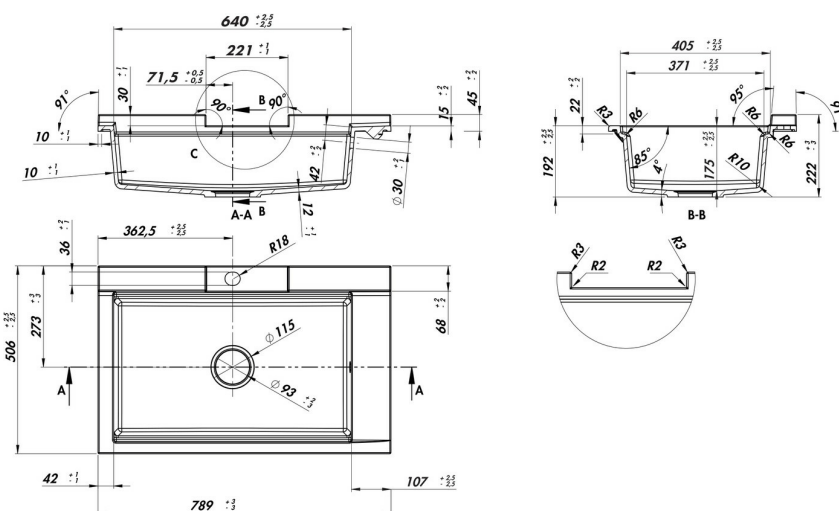

Scannez-moi pour
retrouver la fiche produit !

Spécifications techniques

Matériau & Coloris

Matériau	Luisigranit
Couleur	Noir
Couleur évier	Noir

Dimensions & Poids

Largeur (en mm)	789
Profondeur (en mm)	506
Dimension sous meuble (en mm)	800
Largeur encastrement (en mm)	769

Profondeur encastrement (en mm)	486
Largeur cuve (en mm)	640
Profondeur cuve (en mm)	371
Hauteur cuve (en mm)	175
Diamètre bonde cuve (en mm)	90
Rayon angle (en mm)	10
Largeur cuve principale (en mm)	640

i Informations complémentaires

Type de cuve	À encastrer
Nombre de bacs	1 grand bac
Type vidage	Manuel chromé
Trop plein	Oui
Montage robinetterie sur évier	Oui
Norme	EN13310
Code EAN	3537390723976
Nouveautés	Oui
Marque	Luisina