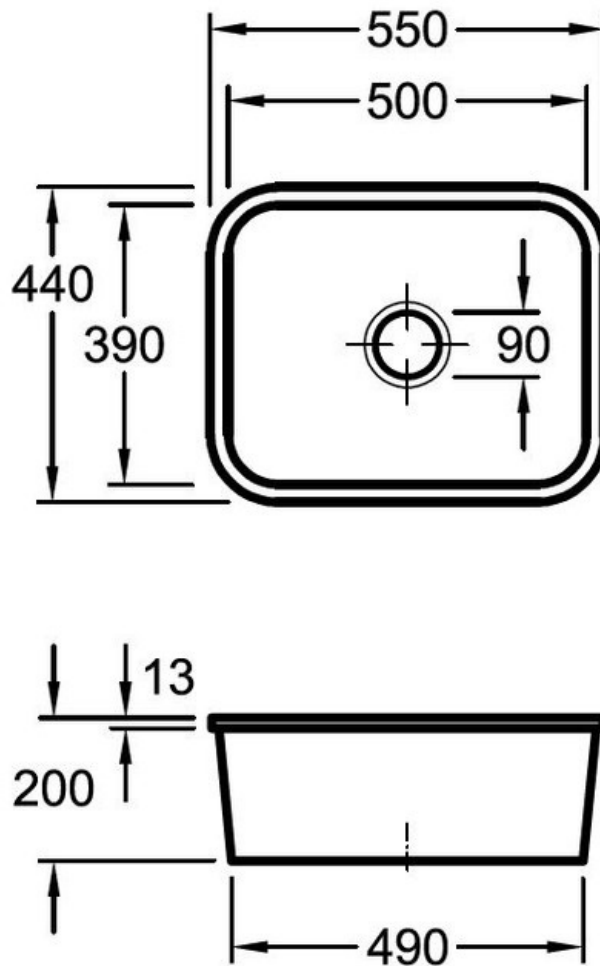

Cisterna Ebony

EV6706 02 S5

Manette de vidage en laiton. Pour le perçage de la manette, prévoir un diamètre de 20 mm. Découpe : voir le plan livré avec la cuve. Cuve sous-plan Luisiceram avec vidage automatique chromé.

Scannez-moi pour
retrouver la fiche produit !

Spécifications techniques

Matériau & Coloris

Matériau	Luisiceram
Couleur	Noir
Couleur évier	Ebony

Dimensions & Poids

Largeur (en mm)	550
Profondeur (en mm)	440
Dimension mini sous-évier (en mm)	600
Largeur encastrement (en mm)	482
Profondeur encastrement (en mm)	376
Largeur cuve (en mm)	500
Profondeur cuve (en mm)	390
Hauteur cuve (en mm)	200
Diamètre bonde cuve (en mm)	90
Poids net (en kg)	17,5

📄 Informations complémentaires

Type de cuve	Sous-plan
Nombre de bacs	1 bac
Type vidage	Automatique chromé
Trop plein	Oui
Montage robinetterie sur évier	Non
Norme	EN13310
Code EAN	3537390241050
Marque	Villeroy & Boch