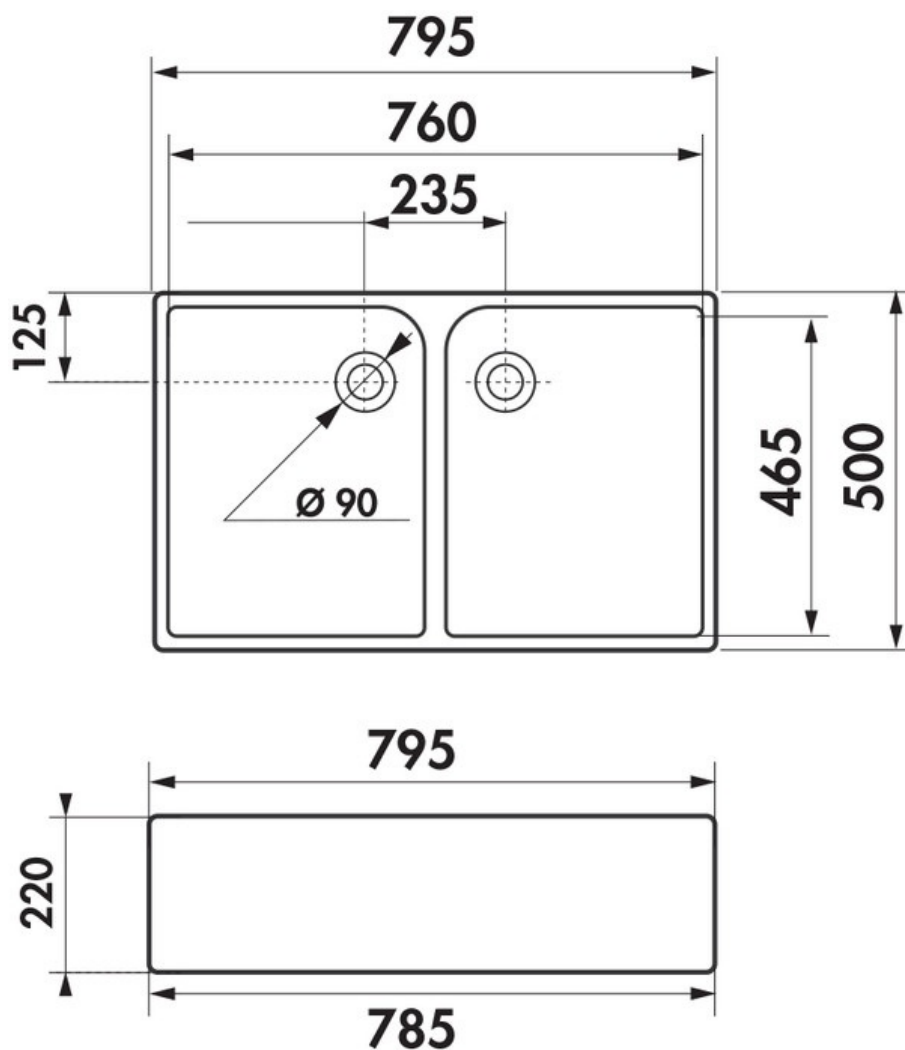

Trop plein

Oui

Montage robinetterie sur évier

Non

Norme

EN13310

Code EAN

4051202918507

Marque

Chambord

luisina
DESIGN

La Boisinière - 35530 Servon-sur-Vilaine

Tél : 02 99 00 24 24

SIRET 31828963400038 - RCS Rennes B 318 289 634 - TVA FR41318289634

SCD LUISINA © 1989-2024