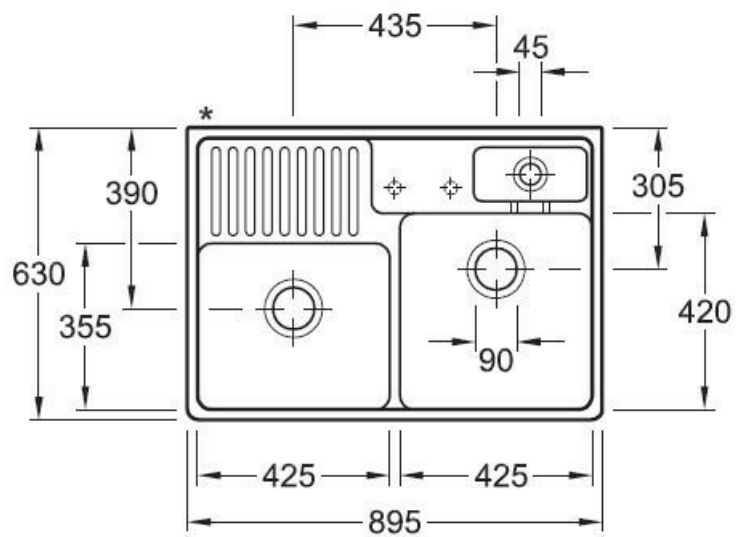

### Dimensions & Poids

Largeur (en mm)	895
Profondeur (en mm)	630
Dimension sous meuble (en mm)	900
Largeur cuve 1 (en mm)	425
Profondeur cuve 1 (en mm)	420
Hauteur cuve 1 (en mm)	180
Diamètre bonde cuve 1 (en mm)	90

Largeur cuve 2 (en mm)	425
Profondeur cuve 2 (en mm)	355
Hauteur cuve 2 (en mm)	180
Diamètre bonde cuve 2 (en mm)	90
Poids net (en kg)	50
Largeur cuve principale (en mm)	425

## Informations complémentaires

Type d'évier	À poser
Nombre de bacs	2 bacs 1/2
Type vidage	Automatique chromé
Trop plein	Oui
Montage robinetterie sur évier	Oui
Positionnement égouttoir	Gauche
Nombre trous prépercés par côté	2
Nombre d'égouttoirs	1
Norme	EN13310
Code EAN	4051202301064
Marque	Villeroy & Boch