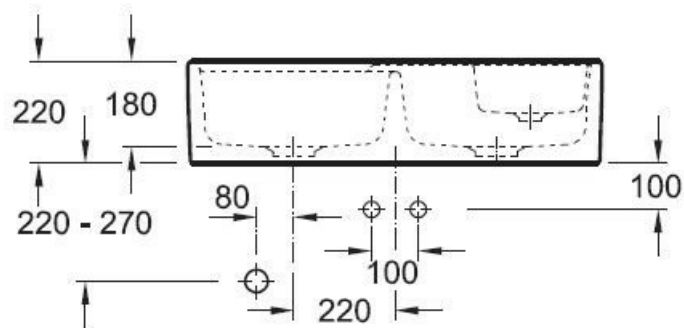

### Dimensions & Poids

Largeur (en mm)	895
Profondeur (en mm)	630
Dimension sous meuble (en mm)	900
Largeur cuve 1 (en mm)	425
Profondeur cuve 1 (en mm)	420
Hauteur cuve 1 (en mm)	180
Diamètre bonde cuve 1 (en mm)	90

Largeur cuve 2 (en mm)	425
Profondeur cuve 2 (en mm)	355
Hauteur cuve 2 (en mm)	180
Diamètre bonde cuve 2 (en mm)	90
Poids net (en kg)	50
Largeur cuve principale (en mm)	425

## Informations complémentaires

Type d'évier	À poser
Nombre de bacs	2 bacs 1/2
Type vidage	Automatique chromé
Trop plein	Oui
Montage robinetterie sur évier	Oui
Positionnement égouttoir	Gauche
Nombre trous prépercés par côté	2
Nombre d'égouttoirs	1
Norme	EN13310
Code EAN	4051202301064
Marque	Villeroy & Boch