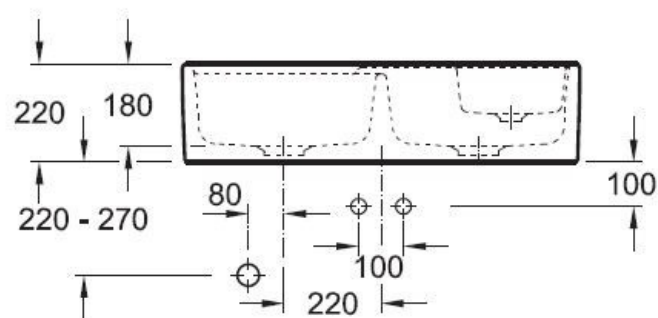

Diamètre bonde cuve 2 (en mm) 90

Poids net (en kg) 50

📘 Informations complémentaires

Type d'évier À poser

Nombre de bacs 2 bacs 1/2

Type vidage Automatique chromé

Trop plein Oui

Montage robinetterie sur évier Oui

Positionnement égouttoir Gauche

Nombre trous prépercés par côté 2

Nombre d'égouttoirs 1

Norme EN13310

Code EAN 4051202301064

Marque Villeroy & Boch

luisina
DESIGN