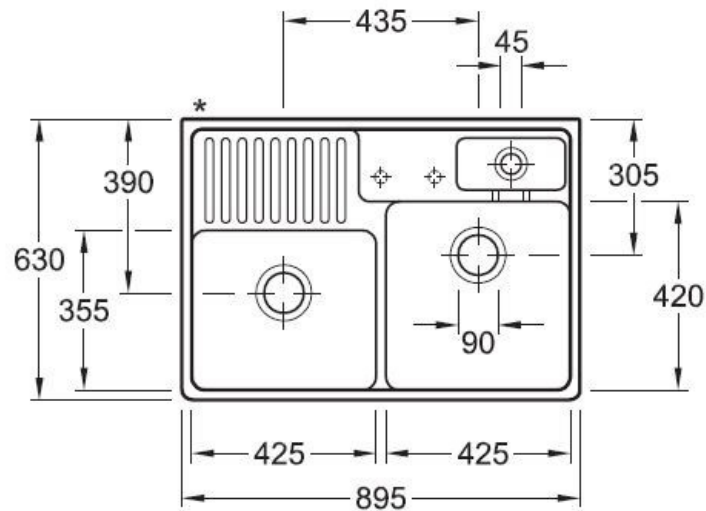

### Dimensions & Poids

Largeur (en mm)	895
Profondeur (en mm)	630
Dimension mini sous-évier (en mm)	900
Largeur cuve 1 (en mm)	425
Profondeur cuve 1 (en mm)	420
Hauteur cuve 1 (en mm)	180
Diamètre bonde cuve 1 (en mm)	90
Largeur cuve 2 (en mm)	425
Profondeur cuve 2 (en mm)	355
Hauteur cuve 2 (en mm)	180

## 📘 Informations complémentaires

Type d'évier À poser

Nombre de bacs 2 bacs 1/2

Type vidage Automatique chromé

Trop plein Oui

Montage robinetterie sur évier Oui

Positionnement égouttoir Gauche

Nombre trous prépercés par côté 2

Nombre d'égouttoirs 1

Norme EN13310

Code EAN 4051202301064

Marque Villeroy & Boch

luisina  
DESIGN

*La Boisinière - 35530 Servon-sur-Vilaine*

Tél : 02 99 00 24 24

SIRET 31828963400038 - RCS Rennes B 318 289 634 - TVA FR41318289634