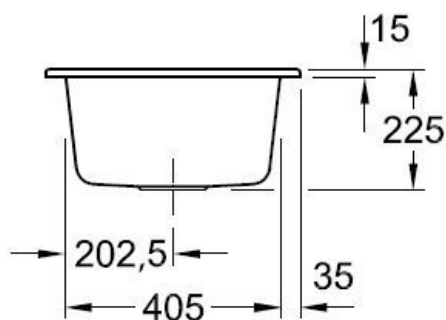

Type de cuve

À encastrer

Nombre de bacs

1 bac

Type vidage

Automatique chromé

Trop plein

Oui

Montage robinetterie sur évier

Oui

Nombre trous prépercés par côté

3

Norme

EN13310

Code EAN

3537390485874

Marque

Villeroy & Boch

luisina
DESIGN

La Boisinière - 35530 Servon-sur-Vilaine

Tél : 02 99 00 24 24

SIRET 31828963400038 - RCS Rennes B 318 289 634 - TVA FR41318289634

SCD LUISINA © 1989-2024