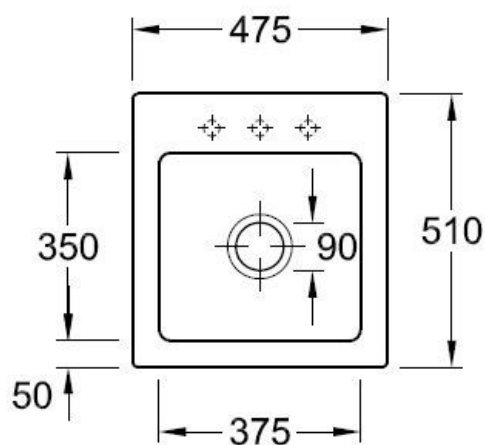

Type de cuve

À encastrer

Nombre de bacs

1 bac

Type vidage

Automatique chromé

Trop plein

Oui

Montage robinetterie sur évier

Oui

Nombre trous prépercés par côté

3

Norme

EN13310

Code EAN

3537390485874

Marque

Villeroy & Boch

luisina
DESIGN

La Boisinière - 35530 Servon-sur-Vilaine

Tél : 02 99 00 24 24

SIRET 31828963400038 - RCS Rennes B 318 289 634 - TVA FR41318289634

SCD LUISINA © 1989-2024