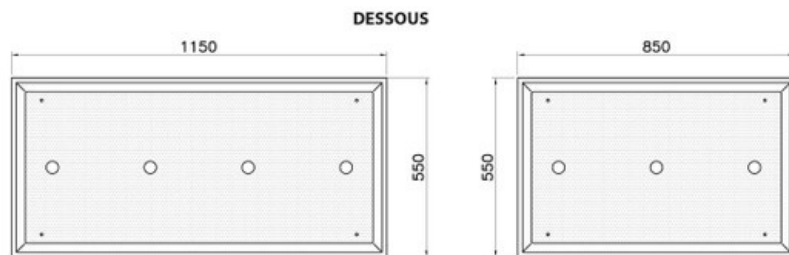

Eclairage	Lampes LEDs
Nombre de lampes	3 x 1,2 W
Filtre à charbon	Possibilité recyclage - Filtre à charbon en option
Filtres à graisse	Filtre à graisse inclus
Types de filtres à graisse	Aluminium
Code EAN	3537390369938

luisina
DESIGN

La Boisinière - 35530 Servon-sur-Vilaine

Tél : 02 99 00 24 24

SIRET 31828963400038 - RCS Rennes B 318 289 634 - TVA FR41318289634

SCD LUISINA © 1989-2024