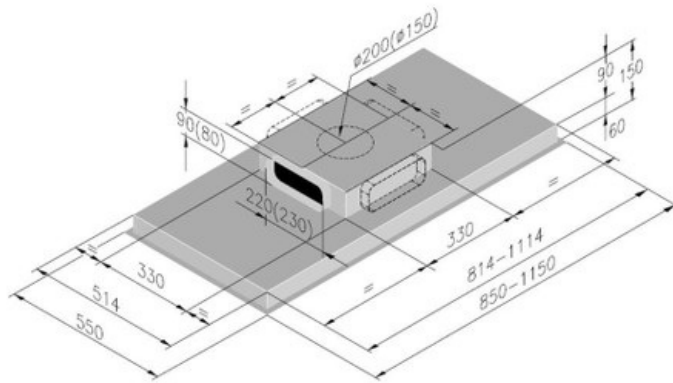

Eclairage	Lampes LEDs
Nombre de lampes	3 x 1,2 W
Filtre à charbon	Possibilité recyclage - Filtre à charbon en option
Filtres à graisse	Filtre à graisse inclus
Types de filtres à graisse	Aluminium
Code EAN	3537390369938

luisina
DESIGN

La Boisinière - 35530 Servon-sur-Vilaine

Tél : 02 99 00 24 24

SIRET 31828963400038 - RCS Rennes B 318 289 634 - TVA FR41318289634

SCD LUISINA © 1989-2024