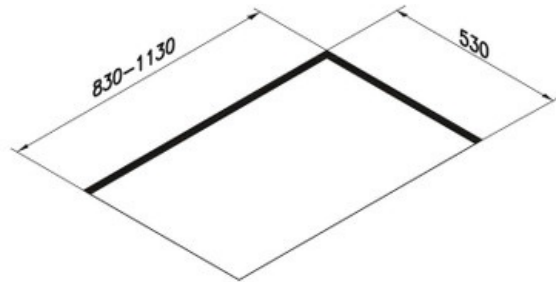

Eclairage	Lampes LEDs
Nombre de lampes	3 x 1,2 W
Filtre à charbon	Possibilité recyclage - Filtre à charbon en option
Filtres à graisse	Filtre à graisse inclus
Types de filtres à graisse	Aluminium
Code EAN	3537390369938

luisina
DESIGN

La Boisinière - 35530 Servon-sur-Vilaine

Tél : 02 99 00 24 24

SIRET 31828963400038 - RCS Rennes B 318 289 634 - TVA FR41318289634

SCD LUISINA © 1989-2024