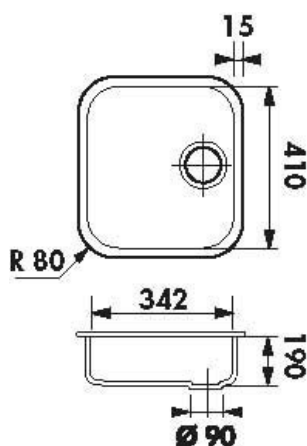

Cuves simples Inox nid d'abeille

EVSP11IND3

Diamètre de perçage pour la manette de vidage : 35 mm. Cuve sous-plan Luisinox avec vidage automatique carré satiné. Epaisseur de l'inox : 1 mm.

Scannez-moi pour
retrouver la fiche produit !

Spécifications techniques

Matériau & Coloris

Matériau	Luisinox
Couleur	Inox nid d'abeille
Couleur évier	Inox nid d'abeille

Dimensions & Poids

Largeur (en mm)	440
Profondeur (en mm)	372
Dimension mini sous-évier (en mm)	500
Largeur encastrement (en mm)	410
Profondeur encastrement (en mm)	342
Largeur cuve (en mm)	342
Profondeur cuve (en mm)	410
Hauteur cuve (en mm)	190
Diamètre bonde cuve (en mm)	90

Informations complémentaires

Type de cuve	Sous-plan
Nombre de bacs	1 bac
Type vidage	Automatique carré satiné
Trop plein	Oui
Montage robinetterie sur évier	Non
Norme	EN13310
Code EAN	3537390366654
Marque	Luisina