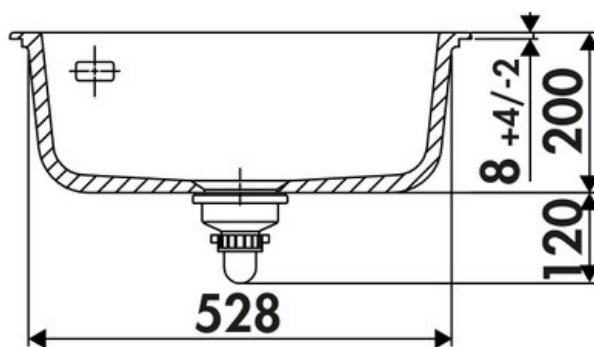

Succes Nero

EV5057009

Diamètre de perçage pour la manette de vidage : 35 mm. Cuve à encastrer Luisiceram vidage automatique chromé.

Scannez-moi pour
retrouver la fiche produit !

Spécifications techniques

Matériau & Coloris

Matériau	Luisiceram
Couleur	Noir
Couleur évier	Nero

Dimensions & Poids

Largeur (en mm)	575
Profondeur (en mm)	510
Dimension mini sous-évier (en mm)	600
Largeur encastrement (en mm)	545
Profondeur encastrement (en mm)	480
Largeur cuve (en mm)	495
Profondeur cuve (en mm)	385
Hauteur cuve (en mm)	200
Diamètre bonde cuve (en mm)	90
Rayon angle (en mm)	5

📘 Informations complémentaires

Type de cuve	À encastrer
Nombre de bacs	1 bac
Type vidage	Automatique chromé
Trop plein	Oui
Montage robinetterie sur évier	Oui
Nombre trous prépercés par côté	5
Norme	EN13310
Code EAN	3537390516349
Marque	Luisina