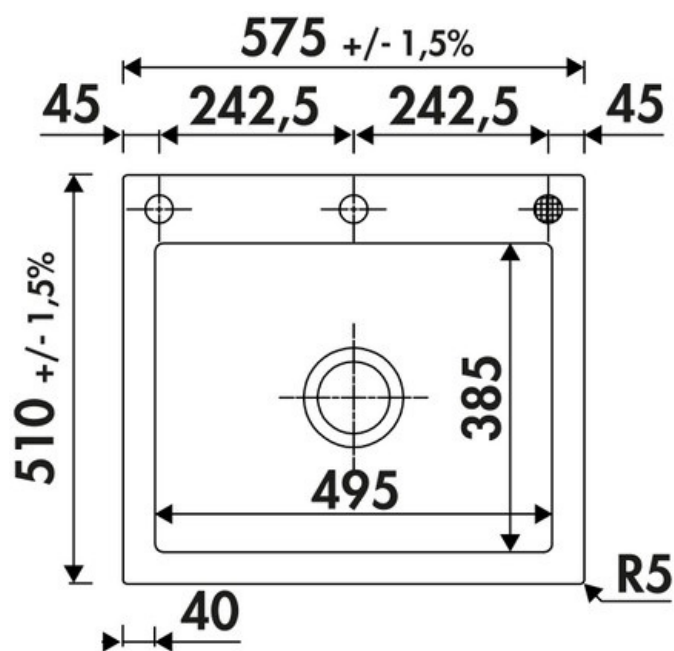

Succes Nero

EV5057009

Diamètre de perçage pour la manette de vidage : 35 mm. Cuve à encastrer Luisiceram vidage automatique chromé.

Scannez-moi pour
retrouver la fiche produit !

Spécifications techniques

Matériau & Coloris

Matériau	Luisiceram
Couleur	Noir
Couleur évier	Nero

Dimensions & Poids

Largeur (en mm)	575
Profondeur (en mm)	510
Dimension mini sous-évier (en mm)	600
Largeur encastrement (en mm)	545
Profondeur encastrement (en mm)	480
Largeur cuve (en mm)	495
Profondeur cuve (en mm)	385
Hauteur cuve (en mm)	200
Diamètre bonde cuve (en mm)	90
Rayon angle (en mm)	5

📘 Informations complémentaires

Type de cuve	À encastrer
Nombre de bacs	1 bac
Type vidage	Automatique chromé
Trop plein	Oui
Montage robinetterie sur évier	Oui
Nombre trous prépercés par côté	5
Norme	EN13310
Code EAN	3537390516349
Marque	Luisina