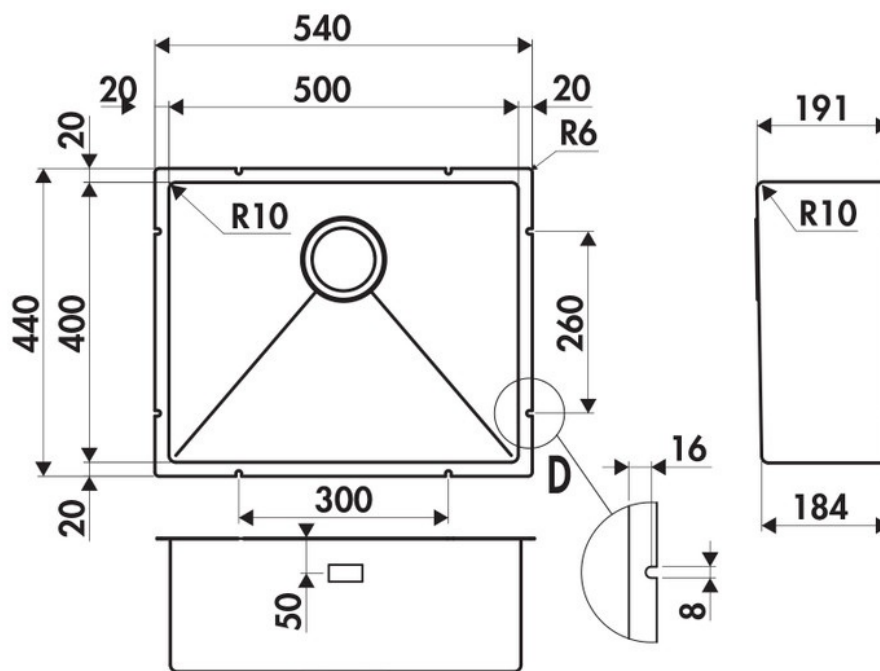

### Dimensions & Poids

Largeur (en mm)	540
Profondeur (en mm)	440
Dimension mini sous-évier (en mm)	600
Largeur encastrement (en mm)	500
Profondeur encastrement (en mm)	400
Largeur cuve (en mm)	500
Profondeur cuve (en mm)	400
Hauteur cuve (en mm)	191
Diamètre bonde cuve (en mm)	90

Oui

Montage robinetterie sur évier

Non

Norme

EN13310

Marque

Luisina

**luisina**  
DESIGN