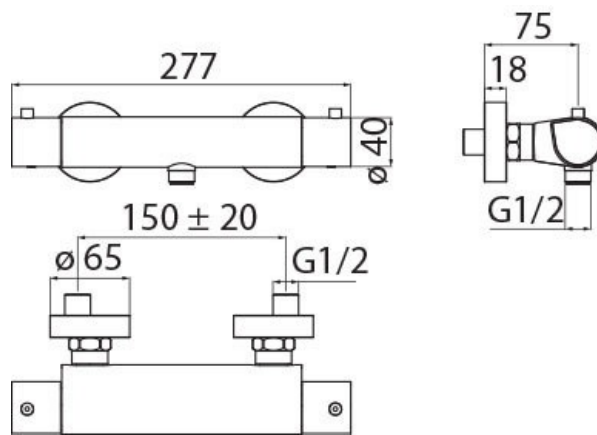

Mitigeur Dress

DS6030006

Mitigeur équipé d'un blocage de sécurité à 38°C.

Scannez-moi pour
retrouver la fiche produit !

Spécifications techniques

Matériau & Coloris

Matériau	Laiton
Couleur	Chromé / Blanc

Dimensions & Poids

Hauteur (en mm)	40
Largeur (en mm)	277
Profondeur (en mm)	75
Entraxe (en mm)	150 ± 20
Poids net (en kg)	1.2

Informations complémentaires

Type de modèle	Mitigeur douche
Installation	Murale sans encastrement
Sécurité anti-brûlure	Blocage de sécurité 38°C
Clapet anti-retour	Oui
Code EAN	8018014984768