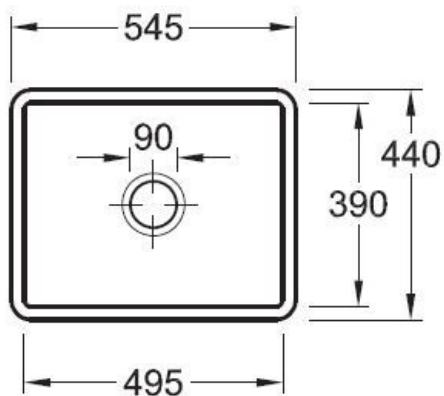

### Dimensions & Poids

Largeur (en mm)	545
Profondeur (en mm)	440
Dimension mini sous-évier (en mm)	600
Largeur cuve (en mm)	495
Profondeur cuve (en mm)	390
Hauteur cuve (en mm)	213
Diamètre bonde cuve (en mm)	90

### Informations complémentaires

Type de cuve	Sous-plan
Nombre de bacs	1 bac

Type vidage	Automatique chromé
Trop plein	Oui
Montage robinetterie sur évier	Non
Norme	EN13310
Code EAN	3537390310794
Marque	Villeroy & Boch