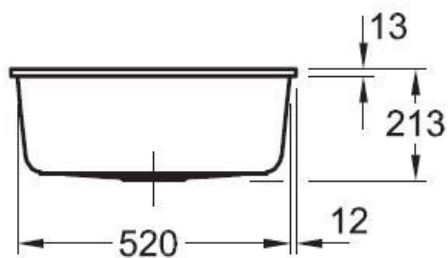

### Dimensions & Poids

Largeur (en mm)	545
Profondeur (en mm)	440
Dimension mini sous-évier (en mm)	600
Largeur cuve (en mm)	495
Profondeur cuve (en mm)	390
Hauteur cuve (en mm)	213
Diamètre bonde cuve (en mm)	90

### Informations complémentaires

Type de cuve	Sous-plan
Nombre de bacs	1 bac

Type vidage	Automatique chromé
Trop plein	Oui
Montage robinetterie sur évier	Non
Norme	EN13310
Code EAN	3537390310794
Marque	Villeroy & Boch