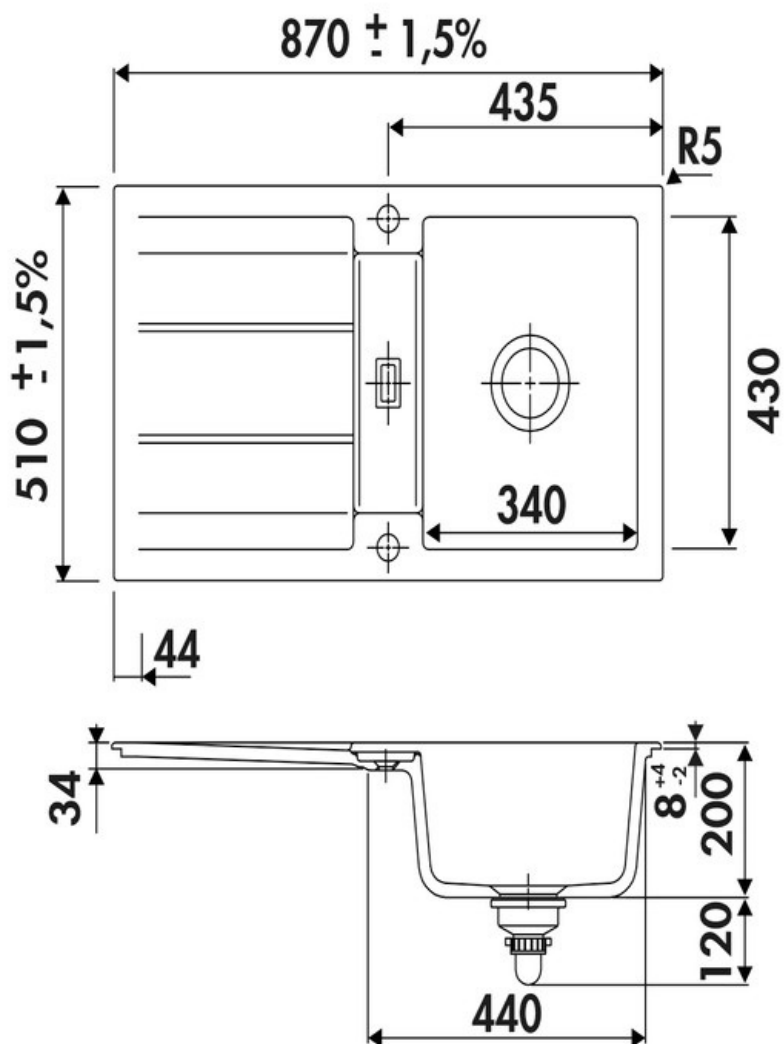

### Dimensions & Poids

Largeur (en mm)	870
Profondeur (en mm)	510
Dimension mini sous-évier (en mm)	500
Largeur encastrement (en mm)	840
Profondeur encastrement (en mm)	480
Largeur cuve (en mm)	340
Profondeur cuve (en mm)	430
Hauteur cuve (en mm)	200
Diamètre bonde cuve (en mm)	90
Poids net (en kg)	27

Oui

Montage robinetterie sur évier

Oui

Positionnement égouttoir

Réversible

Nombre trous prépercés par côté

1

Nombre d'égouttoirs

1

Norme

EN13310

Code EAN

3537390190082

Marque

Luisina

luisina  
DESIGN