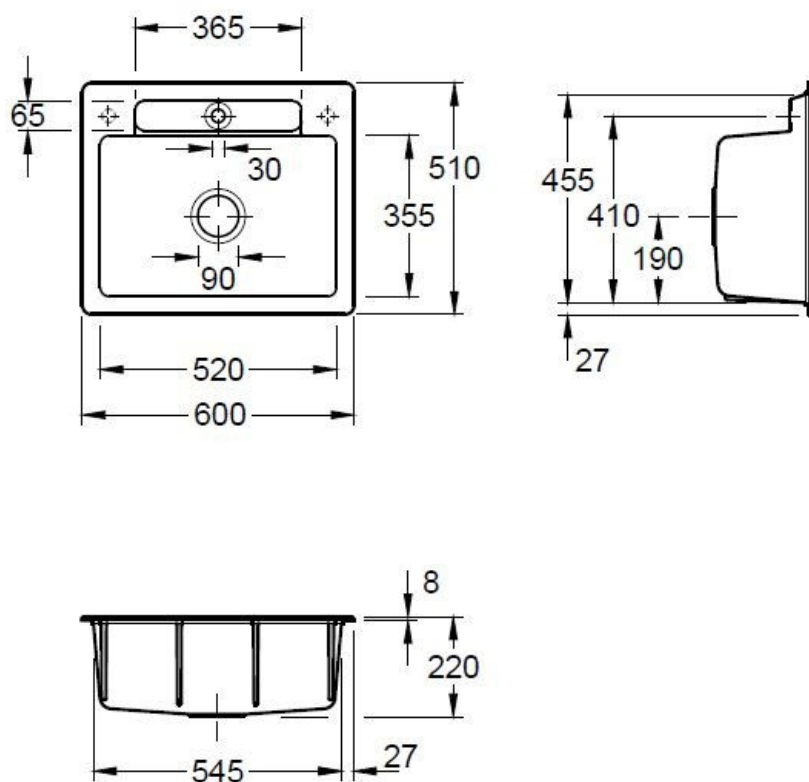

Trop plein	Oui
Montage robinetterie sur évier	Oui
Nombre trous prépercés par côté	2
Norme	EN13310
Code EAN	3537390514147
Marque	Villeroy & Boch

3346

luisina
DESIGN

La Boisinière - 35530 Servon-sur-Vilaine

Tél : 02 99 00 24 24

SIRET 31828963400038 - RCS Rennes B 318 289 634 - TVA FR41318289634

SCD LUISINA © 1989-2024