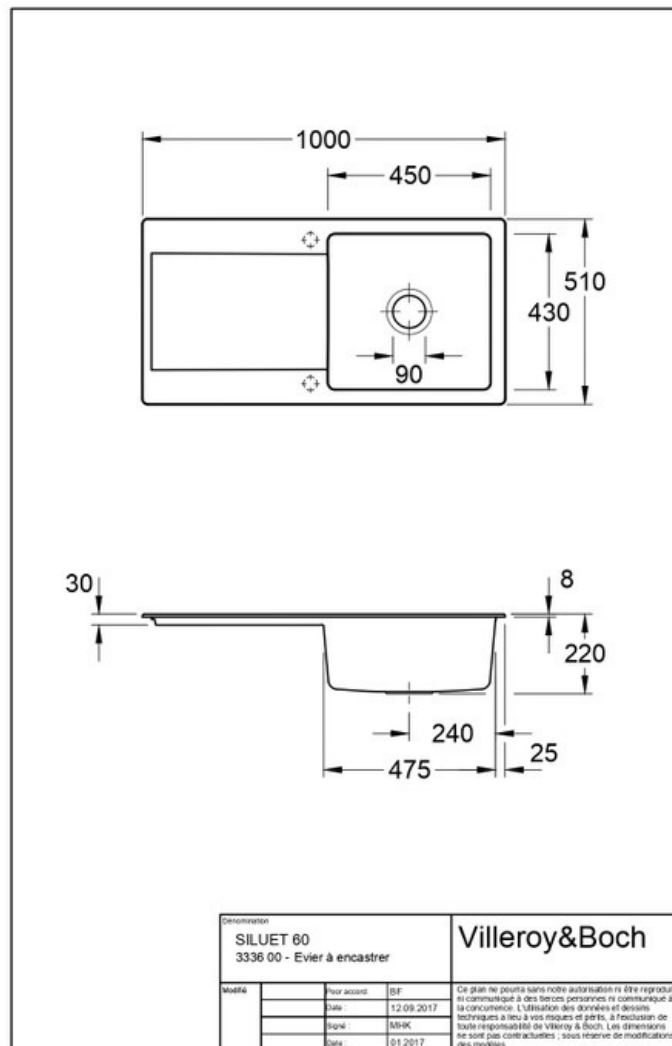

### 📏 Dimensions & Poids

Largeur (en mm)	1000
Profondeur (en mm)	510
Dimension mini sous-évier (en mm)	600
Largeur cuve (en mm)	475
Profondeur cuve (en mm)	430
Hauteur cuve (en mm)	220
Diamètre bonde cuve (en mm)	90
Poids net (en kg)	27.75

Montage robinetterie sur évier

Oui

Positionnement égouttoir

Réversible

Nombre trous prépercés par côté

2

Nombre d'égouttoirs

1

Norme

EN13310

Code EAN

3537390452401

Marque

Villeroy & Boch

luisina  
DESIGN

La Boisinière - 35530 Servon-sur-Vilaine