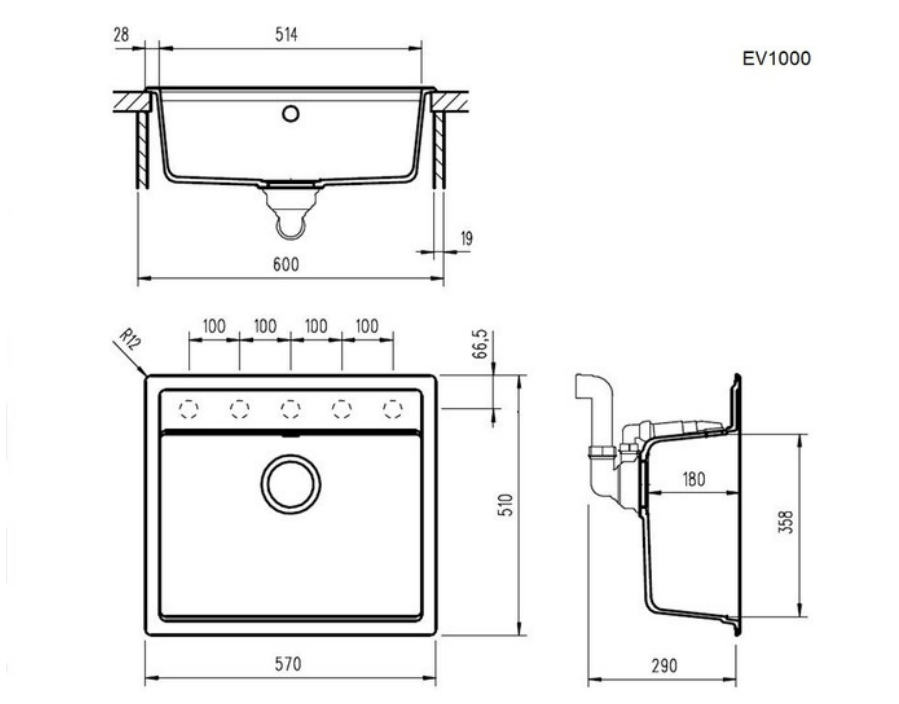

EV1000 Alpina

EV1000 116

Cuve à encastrer Luisigranit avec vidage manuel chromé.

Scannez-moi pour
retrouver la fiche produit !

Spécifications techniques

Matériau & Coloris

Matériau	Luisigranit
Couleur	Blanc
Couleur évier	Alpina

Dimensions & Poids

Largeur (en mm)	570
Profondeur (en mm)	510
Dimension mini sous-évier (en mm)	600
Largeur encastrement (en mm)	550
Profondeur encastrement (en mm)	490
Largeur cuve (en mm)	514
Profondeur cuve (en mm)	358
Hauteur cuve (en mm)	180
Diamètre bonde cuve (en mm)	90
Poids net (en kg)	10.7

Informations complémentaires

Type de cuve	À encastrer
Nombre de bacs	1 bac
Type vidage	Manuel chromé
Trop plein	Oui
Montage robinetterie sur évier	Oui
Positionnement égouttoir	Sans
Nombre trous prépercés par côté	5
Norme	EN13310
Code EAN	3537390176956
Marque	Schock