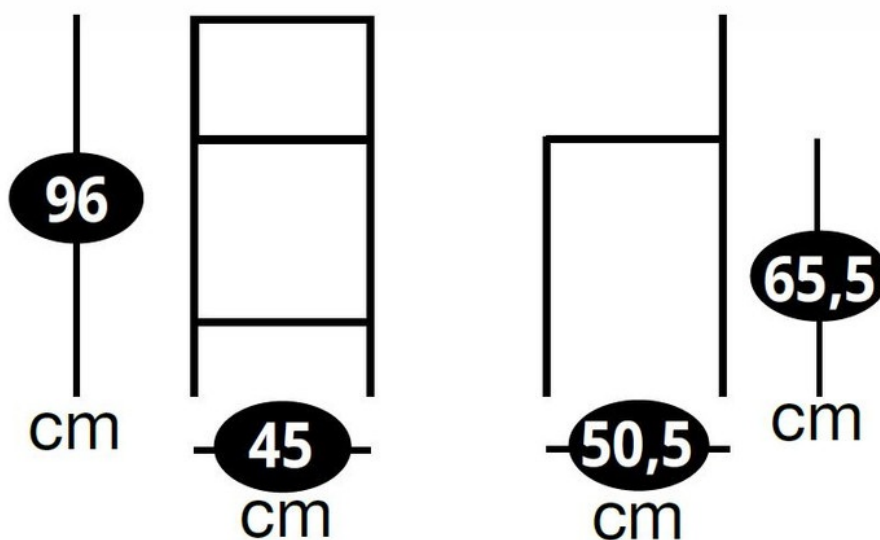

Scannez-moi pour retrouver la fiche produit !

Tabouret vintage hauteur plan de travail.

Spécifications techniques

Matériau & Coloris

Matériau piètement	Métal
Matériau assise	Polyester
Matériau dossier	Polyester
Couleur piètement	Noir
Couleur assise	Vintage camel

Dimensions & Poids

Largeur (en cm)	45
Profondeur (en cm)	50.5
Hauteur (en cm)	96
Hauteur assise (en cm)	65.5
Poids net (en kg)	7.5

📄 Informations complémentaires

Style	Vintage
Densité assise (kg/m ³)	35
Repose-pieds	Oui
Usage	Intérieur
Code EAN	3537390484471
Disponibilité	Produit stocké