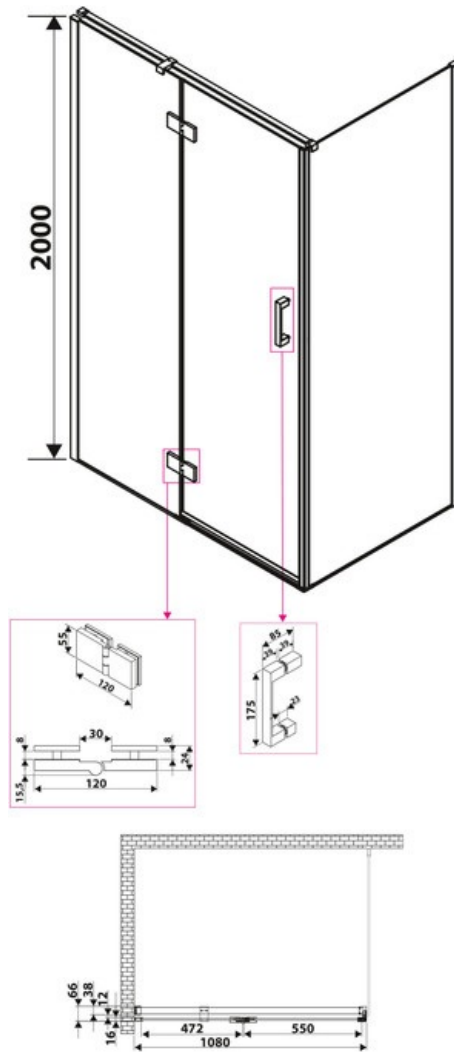

Support mural

Chromé

Poignée

Chromé

Traitement anticalcaire

Oui

Code EAN

8718215731108

luisina
DESIGN

La Boisinière - 35530 Servon-sur-Vilaine

Tél : 02 99 00 24 24

SIRET 31828963400038 - RCS Rennes B 318 289 634 - TVA FR41318289634

SCD LUISINA © 1989-2024