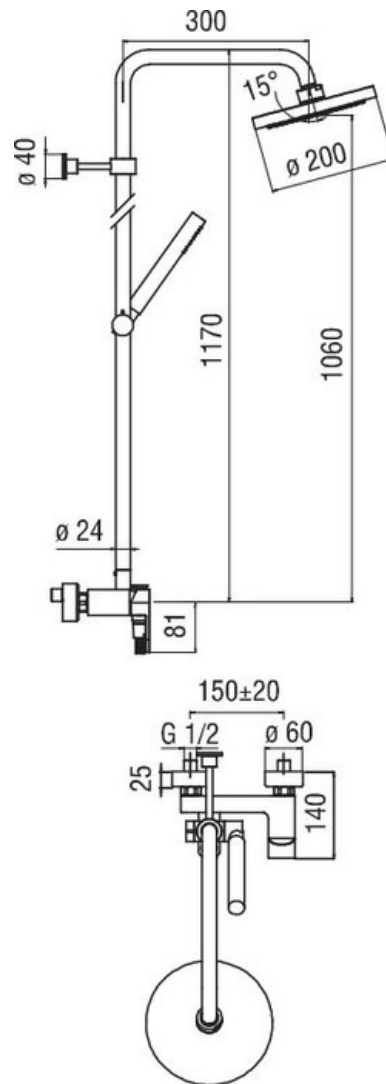

Colonne Up

UP94130/30015

Colonne hauteur douche hauteur 1150 mm équipé d'un limiteur de débit à 50%.

Scannez-moi pour
retrouver la fiche produit !

Spécifications techniques

Matériau & Coloris

Matériau	Laiton
Couleur	Chromé

Dimensions & Poids

Hauteur (en mm)	1170
Longueur du bras (en mm)	300
Dimension pomme haute (en mm)	Ø 200
Flexible de douche (en mm)	1500
Entraxe (en mm)	150 ± 20
Poids net (en kg)	6

Informations complémentaires

Type de modèle	Colonne de douche
Installation	Murale sans encastrement
Douchette	Douchette mobile monojet
Support douchette	Coulissant et orientable

Limiteur de débit

Oui

Inverseur poignée

Oui

Code EAN

8018014887342