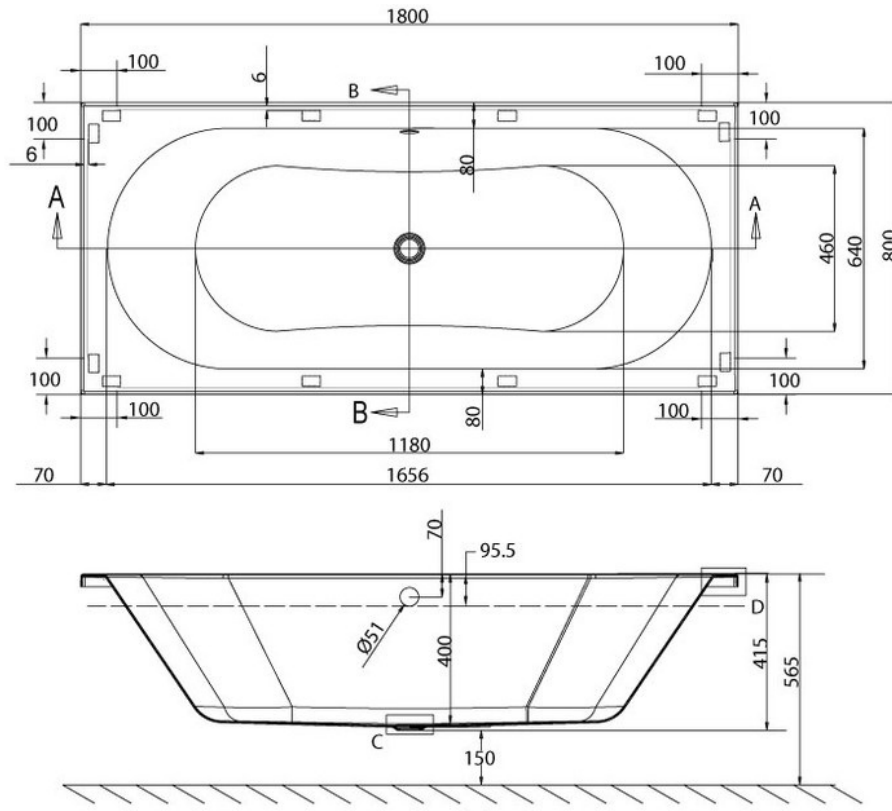

Inclinaison dossier

126°

Pieds

Inclus

Tablier

Non inclus

Bonde

En option -K140-A.01 / TK104-PL.01 / UTK-04.01 / TK157.01

Emplacement vidage

Central

Barre de renfort

Oui

Plage robinetterie

Oui

Code EAN

5055806005457

luisina
DESIGN

La Boisinière - 35530 Servon-sur-Vilaine

Tél : 02 99 00 24 24

SIRET 31828963400038 - RCS Rennes B 318 289 634 - TVA FR41318289634

SCD LUISINA © 1989-2023