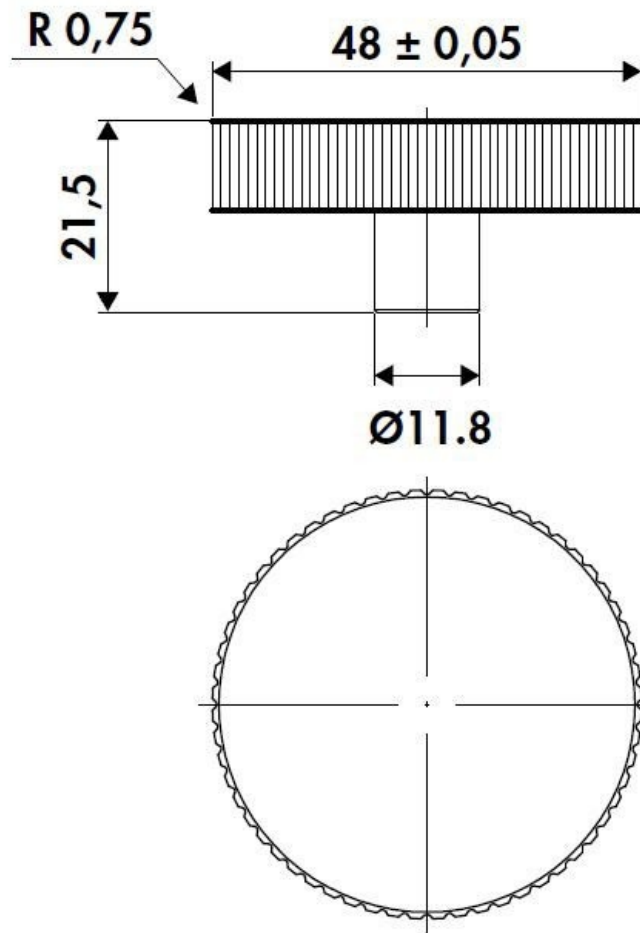

luisina
DESIGN

La Boisinière - 35530 Servon-sur-Vilaine

Tél : 02 99 00 24 24

SIRET 31828963400038 - RCS Rennes B 318 289 634 - TVA FR41318289634

SCD LUISINA © 1989-2025