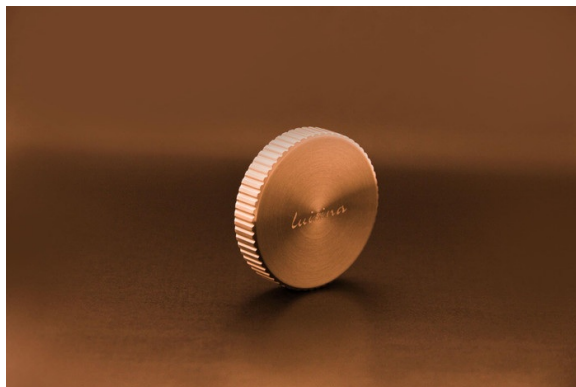

# Manette ronde cannelée cuivre

AVCCANNELE094

Scannez-moi pour  
retrouver la fiche produit !

### Matériau & Coloris

Matériau Inox

Couleur Inox PVD Cuivre

### Dimensions & Poids

Longueur (en mm) Ø 48