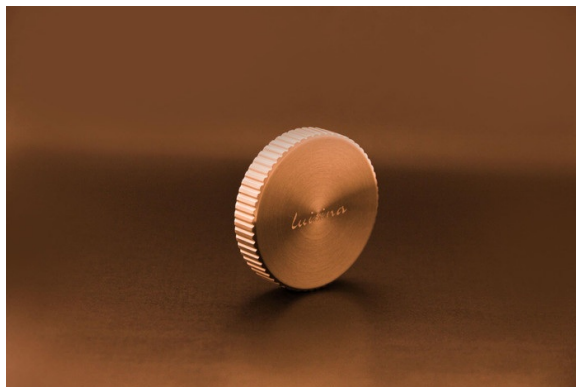

# Manette ronde cannelée cuivre

AVCCANNELE094

Manette automatique ronde cannelée coloris PVD cuivre

Scannez-moi pour  
retrouver la fiche produit !

### Matériau & Coloris

Matériau	Inox
Couleur	Inox PVD Cuivre