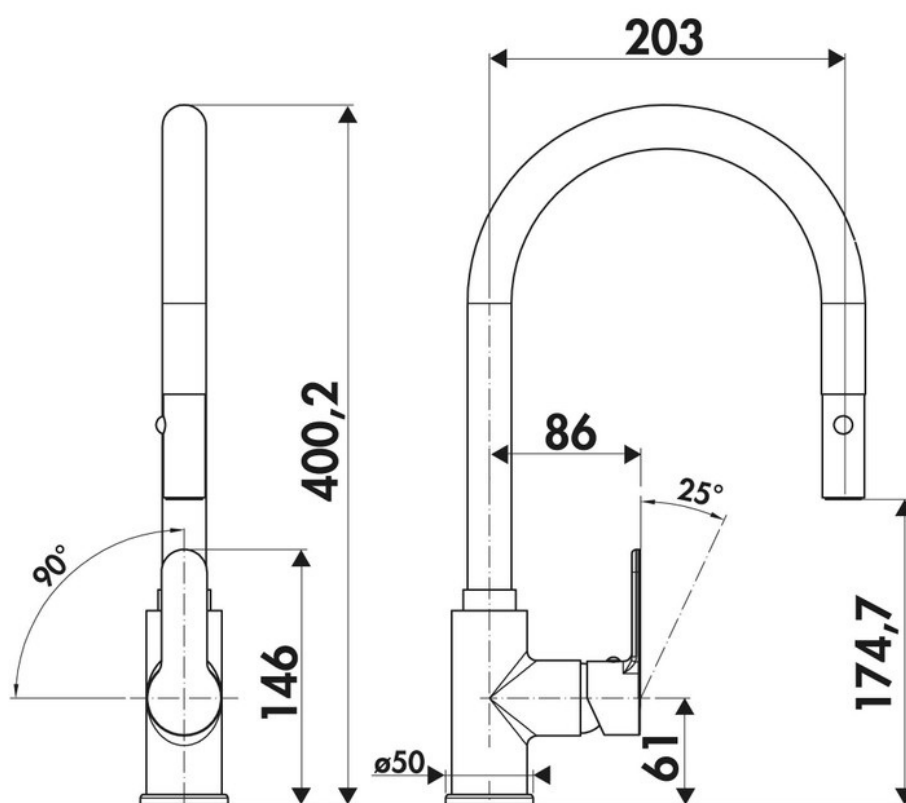

Limiteur de température

Oui

Raccordement

Flexible 3/8

Degré de rotation (°)

180

Débit à 3 bars(L/mn)

8.4

Norme

ACS

Code EAN

3537390233628

luisina
DESIGN

La Boisinière - 35530 Servon-sur-Vilaine

Tél : 02 99 00 24 24

SIRET 31828963400038 - RCS Rennes B 318 289 634 - TVA FR41318289634

SCD LUISINA © 1989-2024