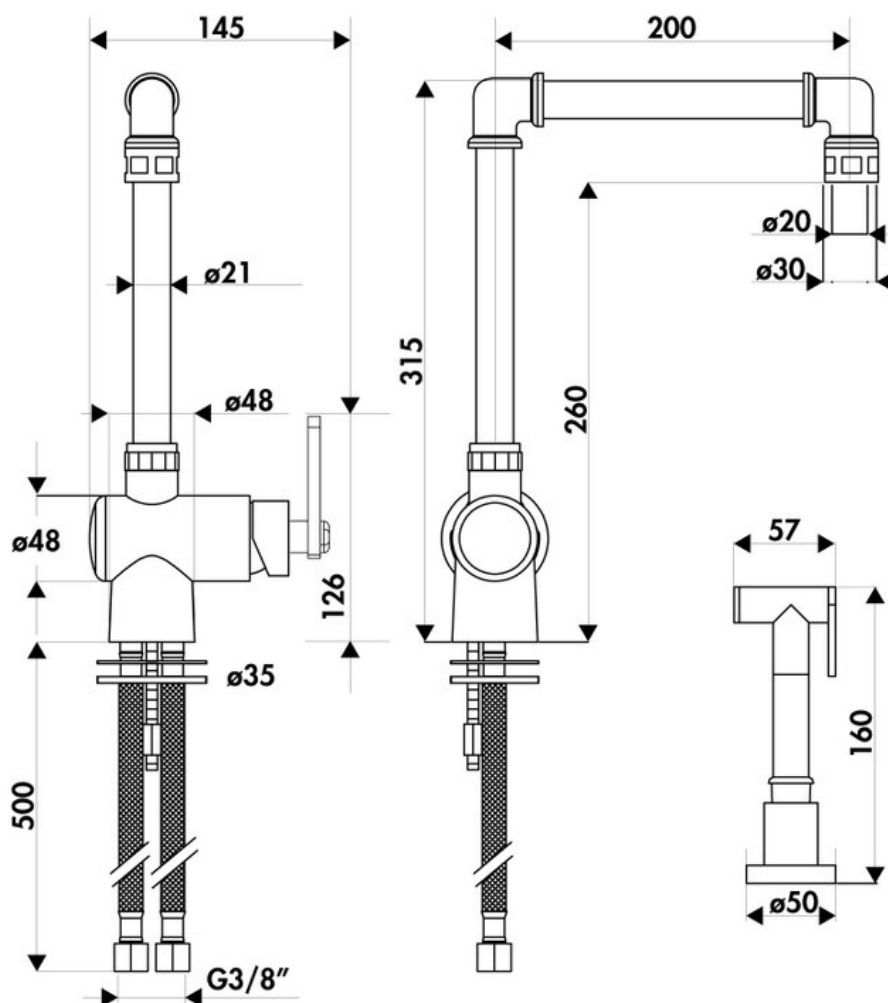

RC948DO091

RC948DO091

Mitigeur Factory Queens avec cartouche céramique, débit à 9L/mn à 3 bars. Flexibles fixes.

Scannez-moi pour
retrouver la fiche produit !

Spécifications techniques

Matériau & Coloris

Matériau	Laiton
Couleur	Ottone Protetto

Dimensions & Poids

Hauteur (en mm)	315
Hauteur sous bec (en mm)	260
Longueur de bec (en mm)	200
Diamètre base (en mm)	48 pour embase mitigeur / 50 pour embase douchette
Perçage (en mm)	35

Informations complémentaires

Type de modèle	Mitigeur
Type de bec	Bec pivotant
Douchette	Douchette extractible monojet
Mécanisme	Cartouche à disque céramique
Raccordement	Flexible 3/8

luisina
DESIGN

La Boisinière - 35530 Servon-sur-Vilaine