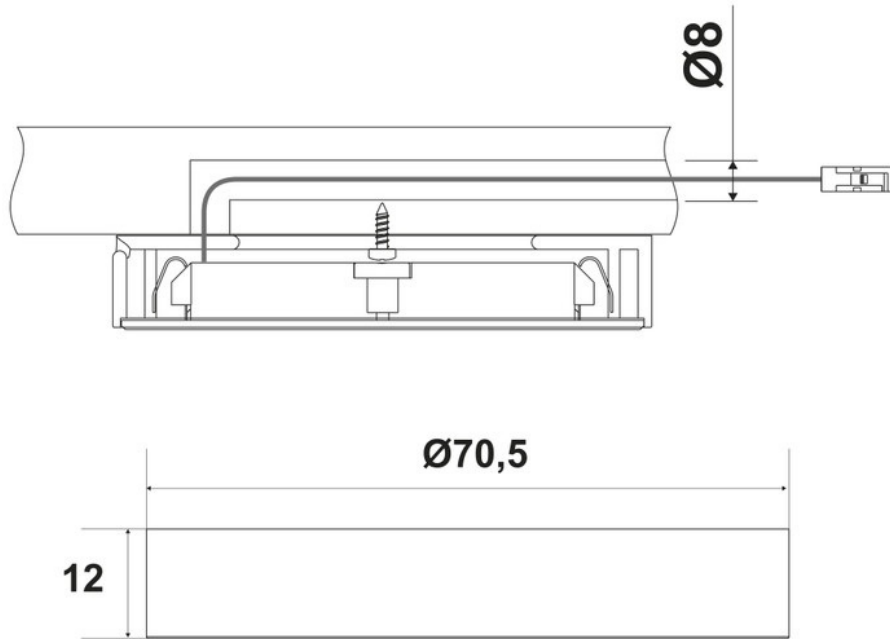

Spécifications techniques

Matériau & Coloris

Couleur Noir

Dimensions & Poids

Longueur (en mm) Ø70,5

Hauteur (en mm) 12

Longueur câble (en mm) 2000

Poids net (en kg) 0.5

Informations complémentaires

Installation À encastrer

Source lumineuse Leds

Type lumière Du jour

Tension (volt) 24

Puissance (watt) 3

Efficiencce (lm/w) 65

Température Kelvin (°K)	4000
Classe de protection	3
Indice de protection	IP20
Fixations	Vis
Code EAN	3537390524375