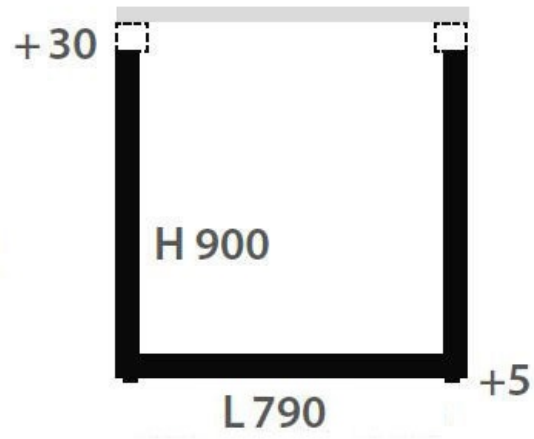

luisina
DESIGN

La Boisinière - 35530 Servon-sur-Vilaine

Tél : 02 99 00 24 24

SIRET 31828963400038 - RCS Rennes B 318 289 634 - TVA FR41318289634

SCD LUISINA © 1989-2024