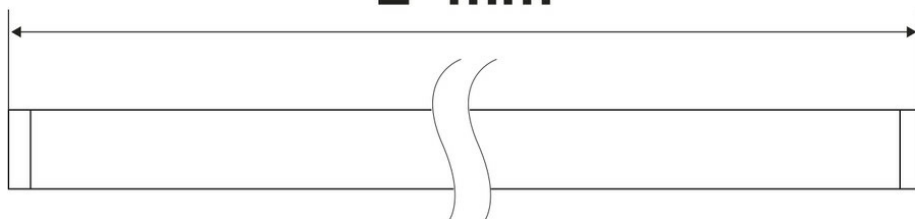

L=mm

luisina
DESIGN

La Boisinière - 35530 Servon-sur-Vilaine

Tél : 02 99 00 24 24

SIRET 31828963400038 - RCS Rennes B 318 289 634 - TVA FR41318289634

SCD LUISINA © 1989-2026

Scannez-moi pour
retrouver la fiche produit !