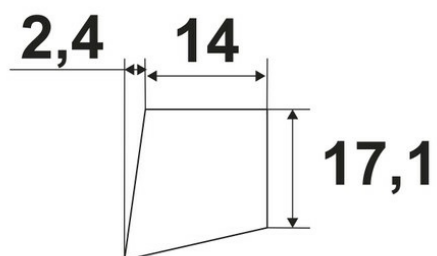

L=mm

luisina
DESIGN

La Boisinière - 35530 Servon-sur-Vilaine

Tél : 02 99 00 24 24

SIRET 31828963400038 - RCS Rennes B 318 289 634 - TVA FR41318289634

SCD LUISINA © 1989-2026

Scannez-moi pour
retrouver la fiche produit !