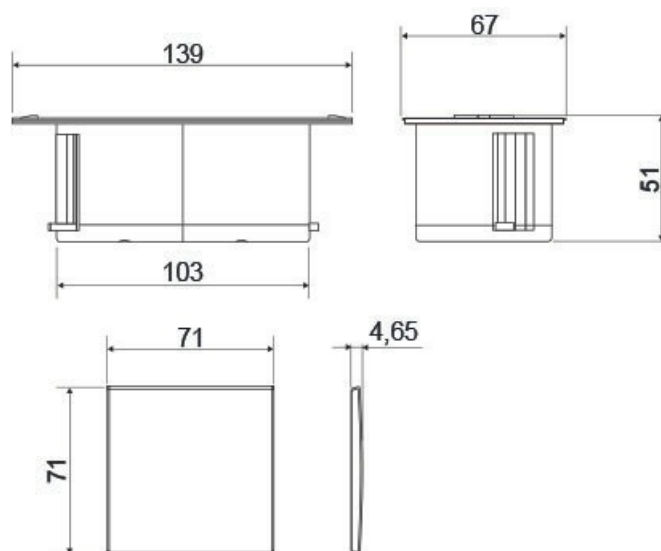

Dualis Aspect inox

ZEN 102P 055

Prise murale à ouverture coulissante coloris Inox 2 prises

Entraxe : 48 mm.

Scannez-moi pour
retrouver la fiche produit !

Spécifications techniques

Matériau & Coloris

Couleur Inox

Dimensions & Poids

Longueur (en mm) 139

Largeur (en mm) 67

Hauteur (en mm) 51

Epaisseur (en mm) 4.65

Longueur câble (en mm) 2000

Dimensions perçage (en mm) 2 x Ø56

Poids net (en kg) 0.46

Informations complémentaires

Installation À encastrer

Nombre de prises 2

Tension (volt)	250
Intensité (A)	16
Classe de protection	1
Code EAN	3537390451176

luisina
DESIGN

La Boisinière - 35530 Servon-sur-Vilaine