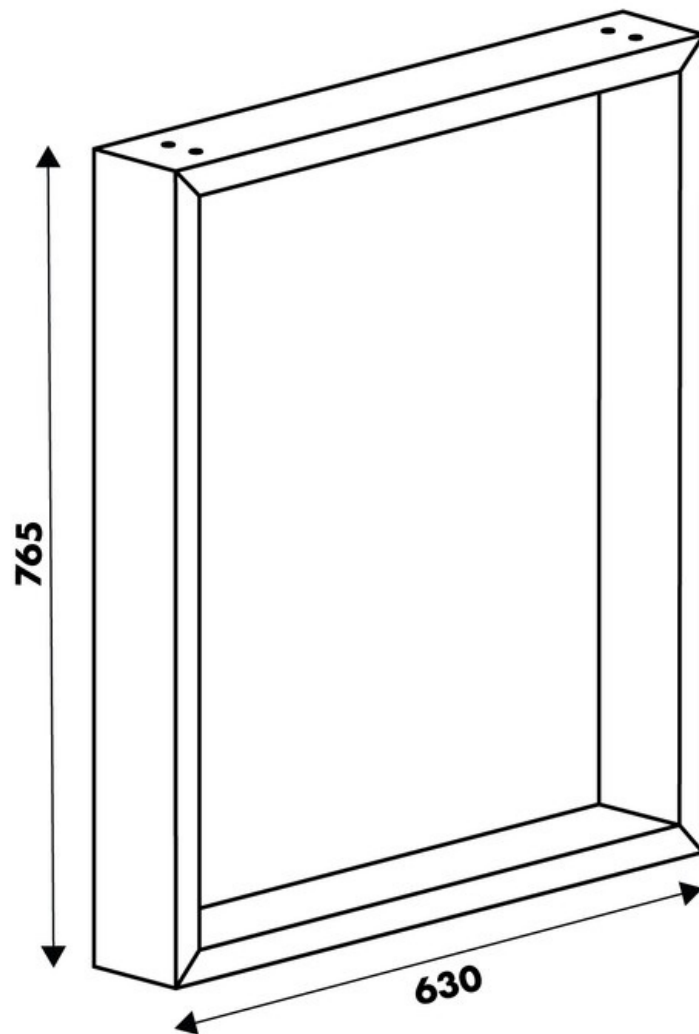

Pied Stef Blanc

hauteur table 765

mm

35943

Merci de noter qu'après validation de votre commande, ce produit configurable et sur commande ne peut être annulé ou modifié.

Scannez-moi pour
retrouver la fiche produit !

Spécifications techniques

Matériau & Coloris

Matériau	Acier
Couleur	Blanc

Dimensions & Poids

Largeur (en mm)	630
Hauteur (en mm)	765
Dimension pied (en mm)	25 x 84

Informations complémentaires

Forme	Rectangulaire
Charge supportée par pied (en kg)	80
Fixations	Vis (non incluses)