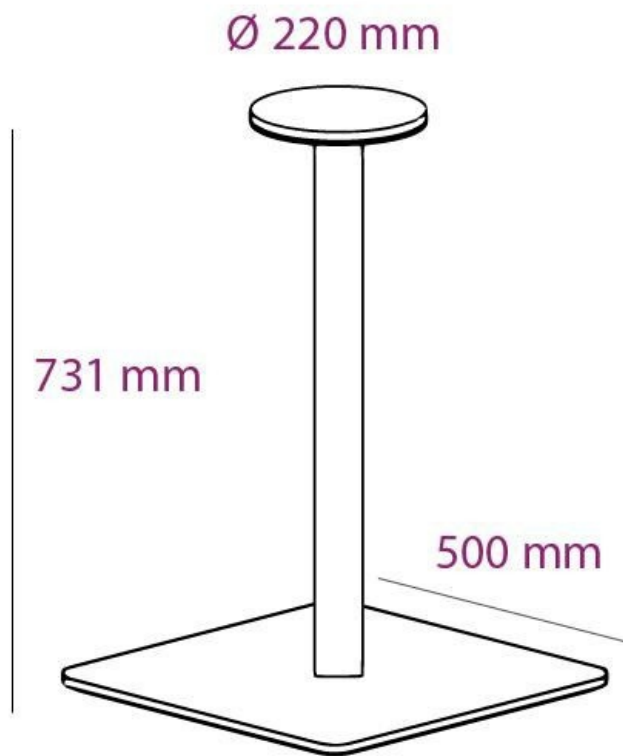

Pied Geny Carré Taupe 731 mm

010563

Pied préconisé pour plateau de Ø900 mm. Merci de noter qu'après validation de votre commande, ce produit configurable et sur commande ne peut être annulé ou modifié.

Scannez-moi pour
retrouver la fiche produit !

Spécifications techniques

Matériau & Coloris

Matériau	Acier
Couleur	Taupe

Dimensions & Poids

Hauteur (en mm)	731
Dimension pied (en mm)	80 x 80
Dimension embase (en mm)	500 x 500
Dimension platine (en mm)	Ø220
Poids net (en kg)	21.15

Informations complémentaires

Forme	Carré
Charge supportée par pied (en kg)	100
Code EAN	8431560105638

luisina
DESIGN

La Boisinière - 35530 Servon-sur-Vilaine

Tél : 02 99 00 24 24

SIRET 31828963400038 - RCS Rennes B 318 289 634 - TVA FR41318289634