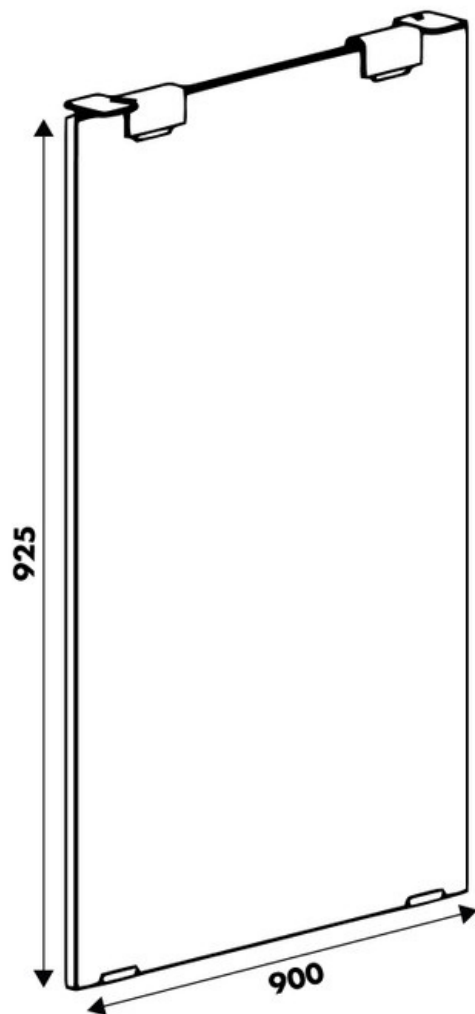

Pied Colas verre hauteur plan 925 mm

36011

Merci de noter qu'après validation de votre commande, ce produit configurable et sur commande ne peut être annulé ou modifié.

Scannez-moi pour
retrouver la fiche produit !

Spécifications techniques

Matériau & Coloris

Matériau	Verre
Couleur	Transparent

Dimensions & Poids

Largeur (en mm)	900
Hauteur (en mm)	925
Poids net (en kg)	34

Informations complémentaires

Forme	Rectangulaire
Solidité	Verre trempé de 15 mm d'épaisseur
Fixations	Acier epoxy graphite avec vis (non incluses)
Code EAN	8431563360119