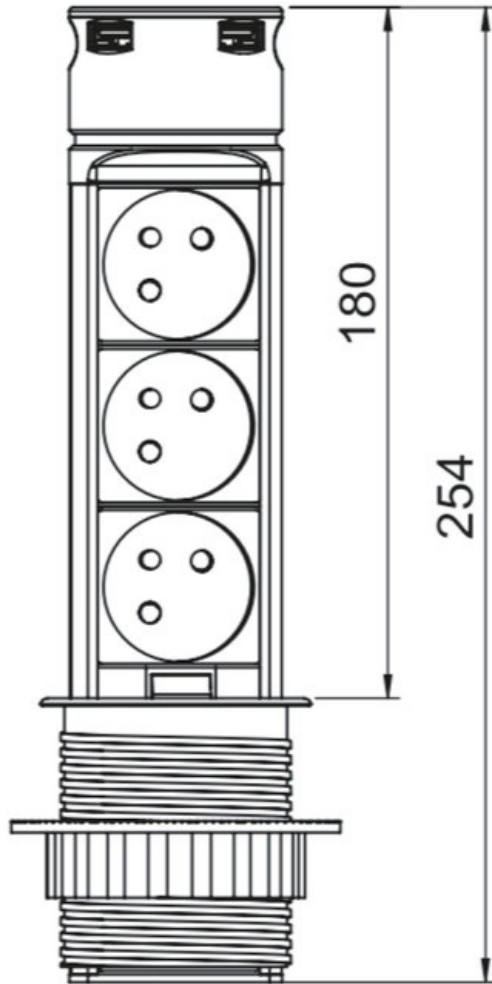

luisina
DESIGN

La Boisinière - 35530 Servon-sur-Vilaine

Tél : 02 99 00 24 24

SIRET 31828963400038 - RCS Rennes B 318 289 634 - TVA FR41318289634

SCD LUISINA © 1989-2024