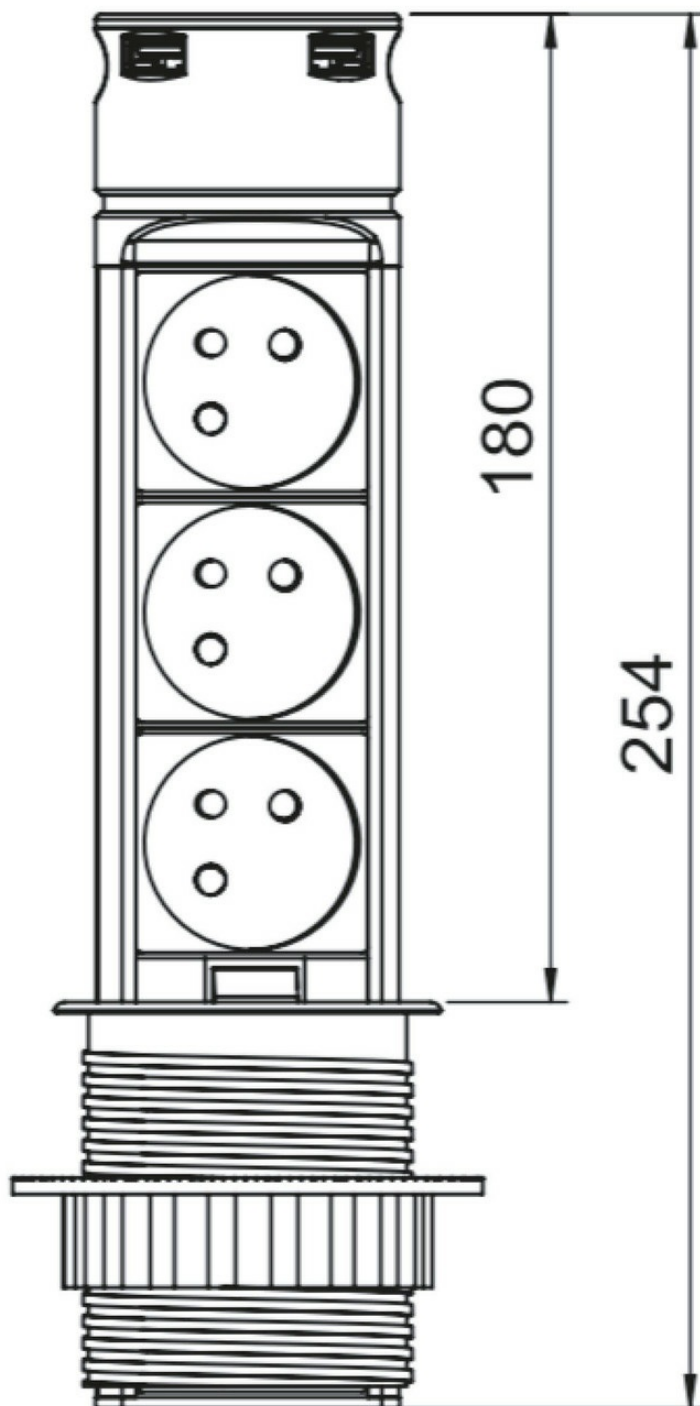

Classe de protection

1

Indice de protection

IP20

Code EAN

3537390559186