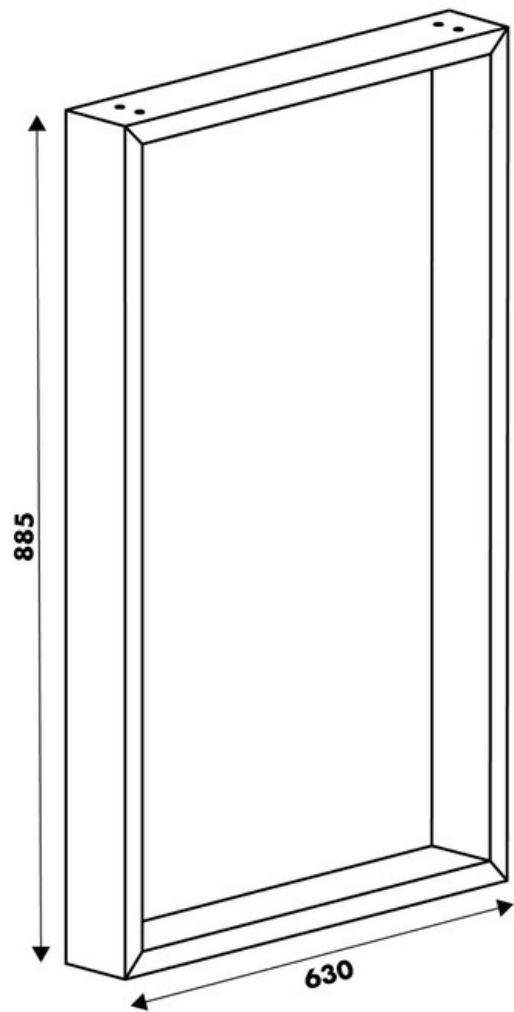

Pied Stef Blanc

hauteur plan 885 mm

36091

Merci de noter qu'après validation de votre commande, ce produit configurable et sur commande ne peut être annulé ou modifié.

Scannez-moi pour retrouver la fiche produit !

Spécifications techniques

Matériau & Coloris

Matériau	Acier
Couleur	Blanc

Dimensions & Poids

Largeur (en mm)	630
Hauteur (en mm)	885
Dimension pied (en mm)	25 x 84
Poids net (en kg)	5.68

Informations complémentaires

Forme	Rectangulaire
Charge supportée par pied (en kg)	80
Fixations	Vis (non incluses)
Code EAN	8431563360911

luisina
DESIGN

La Boisinière - 35530 Servon-sur-Vilaine

Tél : 02 99 00 24 24

SIRET 31828963400038 - RCS Rennes B 318 289 634 - TVA FR41318289634

SCD LUISINA © 1989-2024