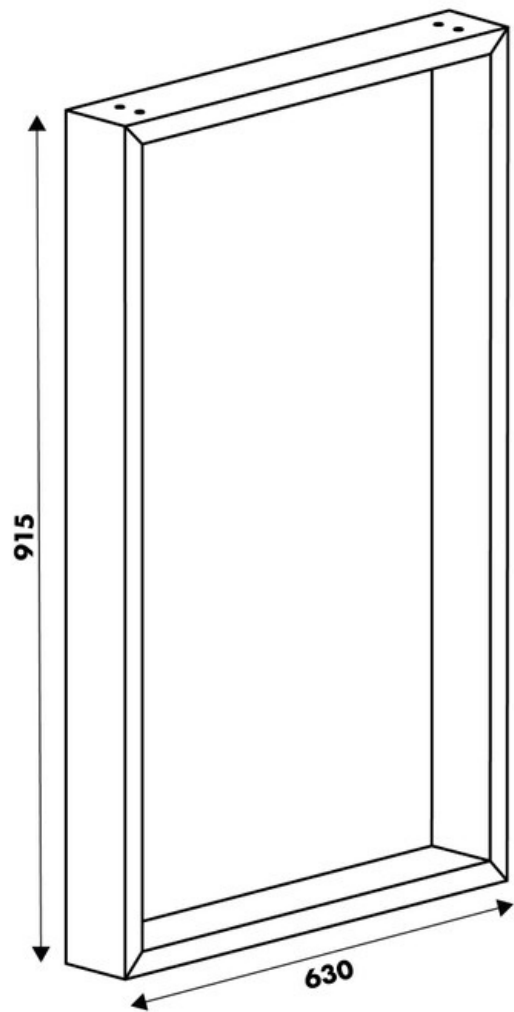

Pied Stef Aluminium hauteur plan 915 mm

36277

Merci de noter qu'après validation de votre commande, ce produit configurable et sur commande ne peut être annulé ou modifié.

Scannez-moi pour
retrouver la fiche produit !

Spécifications techniques

Matériau & Coloris

Matériau	Acier
Couleur	Aluminium

Dimensions & Poids

Largeur (en mm)	630
Hauteur (en mm)	915
Dimension pied (en mm)	25 x 84
Poids net (en kg)	5.74

Informations complémentaires

Forme	Rectangulaire
Charge supportée par pied (en kg)	80
Fixations	Vis (non incluses)
Code EAN	8431563362779

luisina
DESIGN

La Boisinière - 35530 Servon-sur-Vilaine

Tél : 02 99 00 24 24

SIRET 31828963400038 - RCS Rennes B 318 289 634 - TVA FR41318289634

SCD LUISINA © 1989-2024