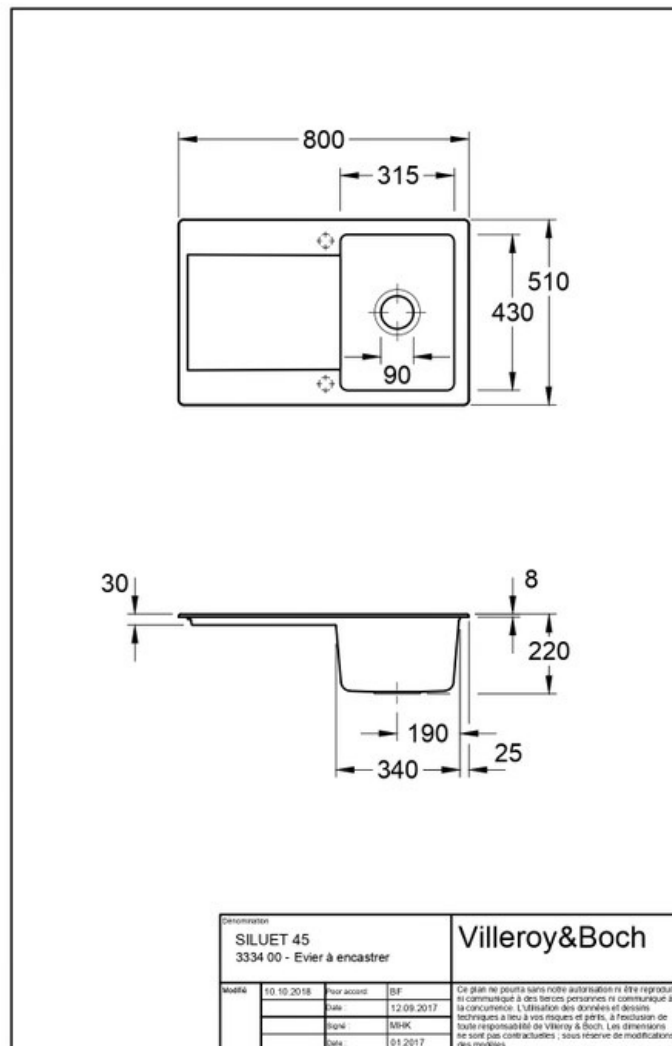

### Dimensions & Poids

Largeur (en mm)	800
Profondeur (en mm)	510
Dimension mini sous-évier (en mm)	450
Largeur cuve (en mm)	315
Profondeur cuve (en mm)	430
Hauteur cuve (en mm)	220
Diamètre bonde cuve (en mm)	90
Poids net (en kg)	22.3

Montage robinetterie sur évier

Oui

Positionnement égouttoir

Réversible

Nombre trous prépercés par côté

2

Nombre d'égouttoirs

1

Norme

EN13310

Code EAN

3537390451923

Marque

Villeroy & Boch

luisina  
DESIGN

La Boisinière - 35530 Servon-sur-Vilaine