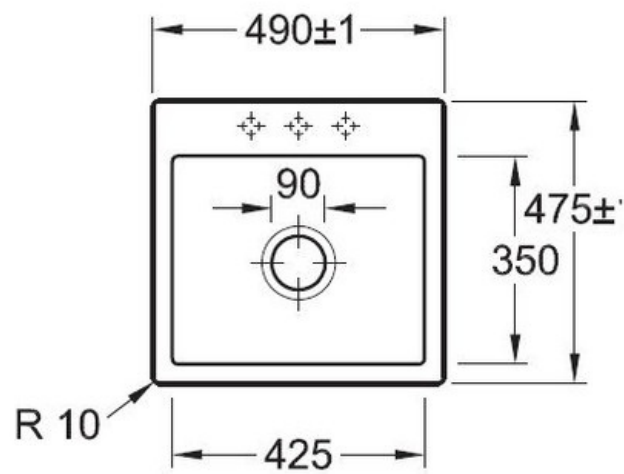

Nombre de bacs

1 bac

Type vidage

Automatique chromé

Trop plein

Oui

Montage robinetterie sur évier

Oui

Nombre trous prépercés par côté

3

Norme

EN13310

Code EAN

3537390348568

Marque

Villeroy & Boch

luisina
DESIGN

La Boisinière - 35530 Servon-sur-Vilaine

Tél : 02 99 00 24 24

SIRET 31828963400038 - RCS Rennes B 318 289 634 - TVA FR41318289634

SCD LUISINA © 1989-2024