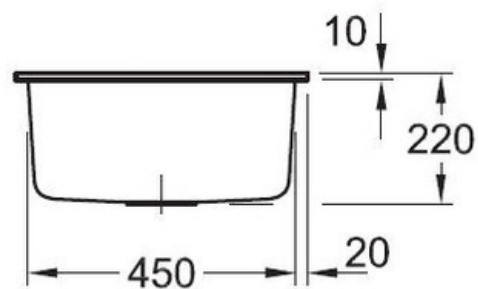

Nombre de bacs

1 bac

Type vidage

Automatique chromé

Trop plein

Oui

Montage robinetterie sur évier

Oui

Nombre trous prépercés par côté

3

Norme

EN13310

Code EAN

3537390348568

Marque

Villeroy & Boch

luisina
DESIGN

La Boisinière - 35530 Servon-sur-Vilaine

Tél : 02 99 00 24 24

SIRET 31828963400038 - RCS Rennes B 318 289 634 - TVA FR41318289634

SCD LUISINA © 1989-2024