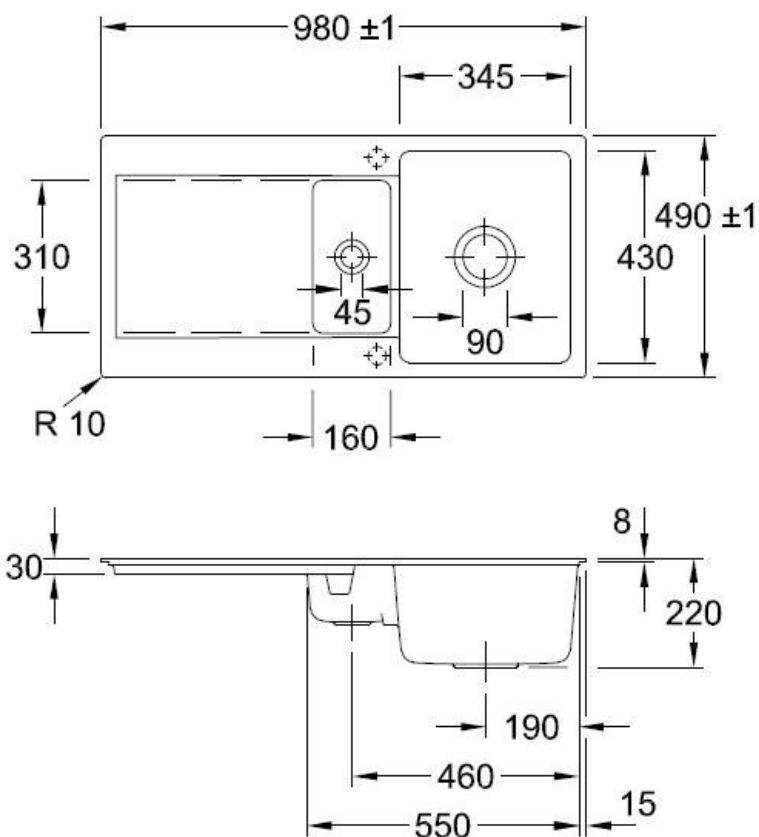

Diamètre bonde cuve 2 (en mm)

45

Poids net (en kg)

27.5

Informations complémentaires

Type d'évier

À fleur

Nombre de bacs

1 bac 1/2

Type vidage

Automatique chromé

Trop plein

Oui

Montage robinetterie sur évier

Oui

Positionnement égouttoir

Réversible

Nombre trous prépercés par côté

2

Nombre d'égouttoirs

1

Norme

EN13310

Code EAN

3537390452753

Marque

Villeroy & Boch

luisina
DESIGN