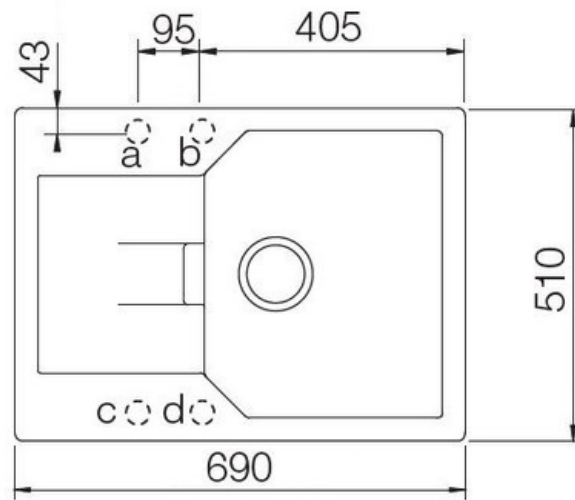

## Spécifications techniques

### 📏 Dimensions & Poids

Largeur (en mm)	690
Profondeur (en mm)	510
Dimension mini sous-évier (en mm)	450
Largeur encastrement (en mm)	670
Profondeur encastrement (en mm)	490
Largeur cuve (en mm)	365
Profondeur cuve (en mm)	448
Hauteur cuve (en mm)	195
Diamètre bonde cuve (en mm)	90
Rayon angle (en mm)	10
Poids net (en kg)	10.6

## ⓘ Informations complémentaires

Type d'évier	À encastrer
Nombre de bacs	1 bac
Type vidage	Manuel chromé
Trop plein	Oui
Montage robinetterie sur évier	Oui
Positionnement égouttoir	Réversible
Nombre trous prépercés par côté	2
Nombre d'égouttoirs	1
Norme	EN13310
Code EAN	3537390292038
Marque	Schock