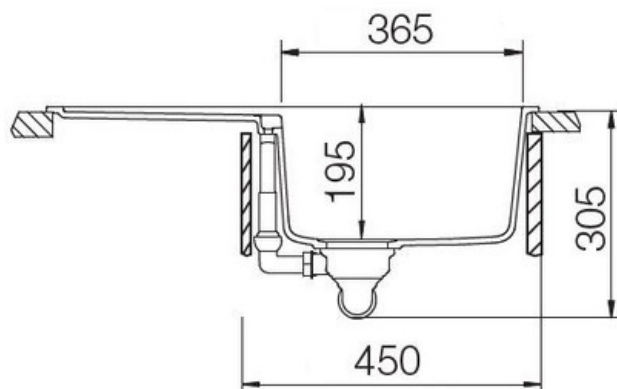

### 📏 Dimensions & Poids

Largeur (en mm)	690
Profondeur (en mm)	510
Dimension mini sous-évier (en mm)	450
Largeur encastrement (en mm)	670
Profondeur encastrement (en mm)	490
Largeur cuve (en mm)	365
Profondeur cuve (en mm)	448
Hauteur cuve (en mm)	195
Diamètre bonde cuve (en mm)	90
Rayon angle (en mm)	10
Poids net (en kg)	10.6

## ⓘ Informations complémentaires

Type d'évier	À encastrer
Nombre de bacs	1 bac
Type vidage	Manuel chromé
Trop plein	Oui
Montage robinetterie sur évier	Oui
Positionnement égouttoir	Réversible
Nombre trous prépercés par côté	2
Nombre d'égouttoirs	1
Norme	EN13310
Code EAN	3537390292038
Marque	Schock