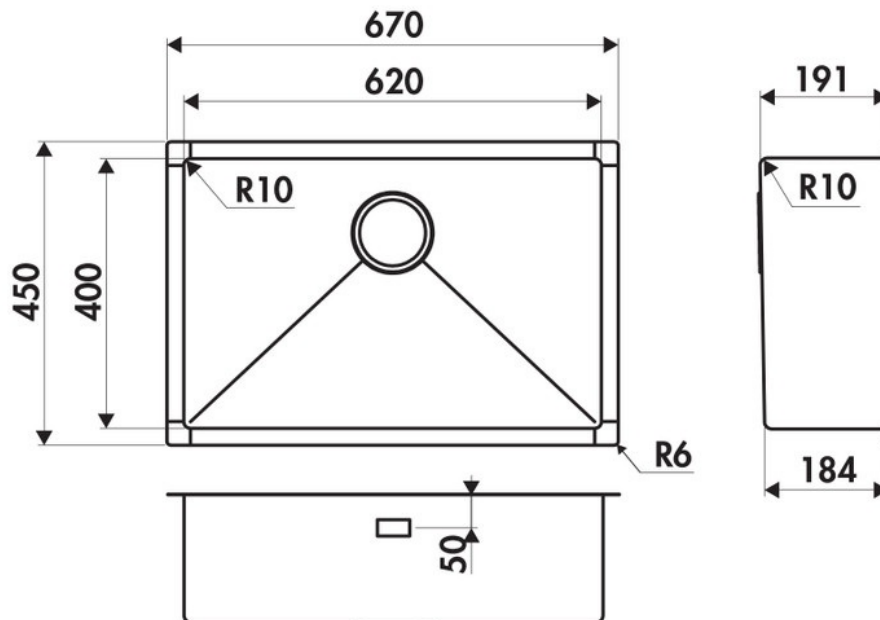

Vibrato Inox nid d'abeille

EVSP55IND2

Diamètre de perçage pour la manette de vidage : 35 mm. Cuve sous-plan Luisinox avec vidage automatique carré chromé.

Scannez-moi pour retrouver la fiche produit !

Spécifications techniques

Matériau & Coloris

Matériau	Luisinox
Couleur	Inox nid d'abeille
Couleur évier	Inox nid d'abeille

Dimensions & Poids

Largeur (en mm)	670
Profondeur (en mm)	450
Dimension mini sous-évier (en mm)	800
Largeur encastrement (en mm)	620
Profondeur encastrement (en mm)	400
Largeur cuve (en mm)	620
Profondeur cuve (en mm)	400
Hauteur cuve (en mm)	191
Diamètre bonde cuve (en mm)	90

📄 Informations complémentaires

Type de cuve	Sous-plan
Nombre de bacs	1 grand bac
Type vidage	Automatique carré chromé
Trop plein	Oui
Montage robinetterie sur évier	Non
Norme	EN13310
Code EAN	3537390367422
Marque	Luisina