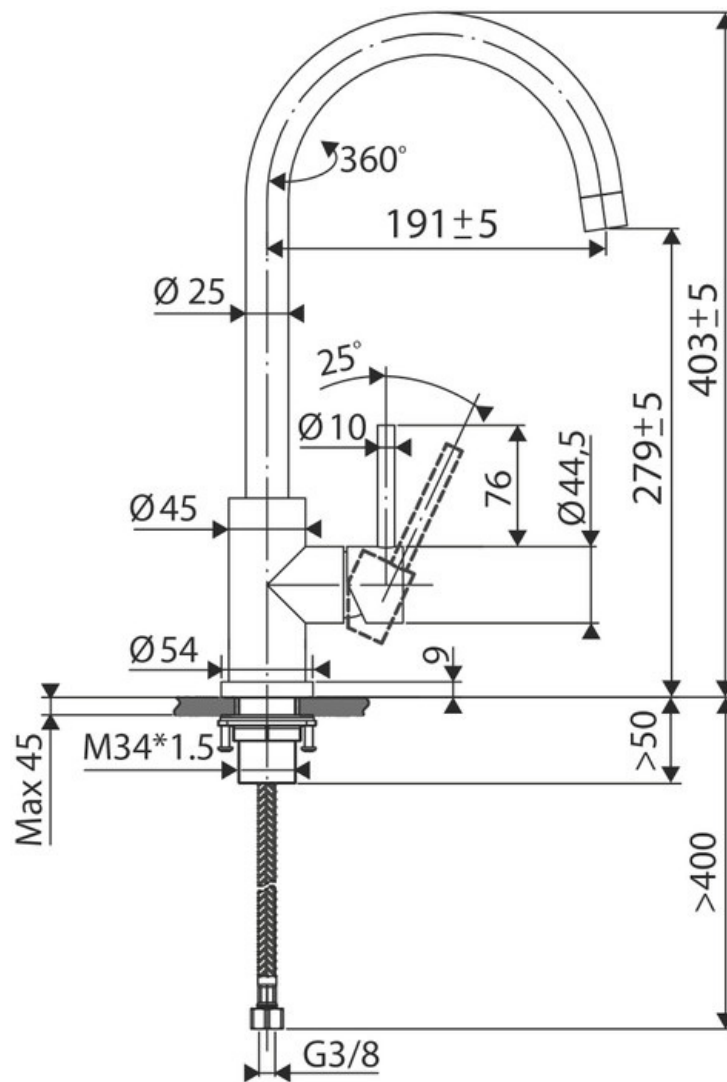

RC308063

RC308063

Mitigeur avec cartouche céramique, débit à 9,0l/mn à 3 bars. Flexibles fixes.

Scannez-moi pour retrouver la fiche produit !

Spécifications techniques

🔗 Matériau & Coloris

Matériau	Inox massif avec finition PVD
Couleur	Noir

📏 Dimensions & Poids

Hauteur (en mm)	403
Hauteur sous bec (en mm)	279
Longueur de bec (en mm)	191
Diamètre base (en mm)	54
Perçage (en mm)	35

📄 Informations complémentaires

Type de modèle	Mitigeur
Type de bec	Bec pivotant
Douchette	Sans douchette
Mécanisme	Cartouche à disque céramique
Economiseur d'eau	Oui

Degré de rotation (°)

360

Débit à 3 bars(L/mn)

9.01

Norme

ACS

Code EAN

3537390608938

Nouveautés

Oui

luisina
DESIGN

La Boisinière - 35530 Servon-sur-Vilaine

Tél : 02 99 00 24 24

SIRET 31828963400038 - RCS Rennes B 318 289 634 - TVA FR41318289634

SCD LUISINA © 1989-2024