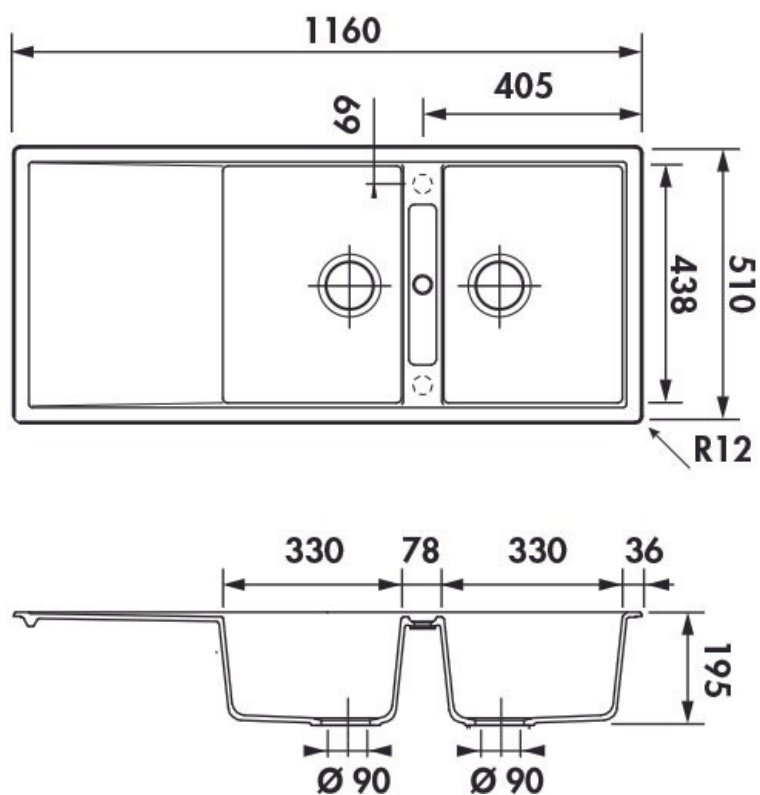

Forte Puro

EV1921236

Évier à encastrer Luisidiam avec vidage manuel chromé. Installation possible en sous-plan avec le kit de fixation AEFIX630168.

Scannez-moi pour retrouver la fiche produit !

Spécifications techniques

Matériau & Coloris

Matériau	Luisidiam
Couleur	Noir
Couleur évier	Puro

Dimensions & Poids

Largeur (en mm)	1160
Profondeur (en mm)	510
Dimension mini sous-évier (en mm)	800
Largeur encastrement (en mm)	1140
Profondeur encastrement (en mm)	490
Largeur cuve 1 (en mm)	330
Profondeur cuve 1 (en mm)	438
Hauteur cuve 1 (en mm)	195
Diamètre bonde cuve 1 (en mm)	90
Largeur cuve 2 (en mm)	330
Profondeur cuve 2 (en mm)	438

Hauteur cuve 2 (en mm)	195
Diamètre bonde cuve 2 (en mm)	90
Rayon angle (en mm)	10
Poids net (en kg)	18.56

ⓘ Informations complémentaires

Type d'évier	À encastrer
Nombre de bacs	2 bacs
Type vidage	Manuel chromé
Trop plein	Oui
Montage robinetterie sur évier	Oui
Positionnement égouttoir	Réversible
Nombre trous prépercés par côté	1
Nombre d'égouttoirs	1
Norme	EN13310
Code EAN	3537390341354
Marque	Schock