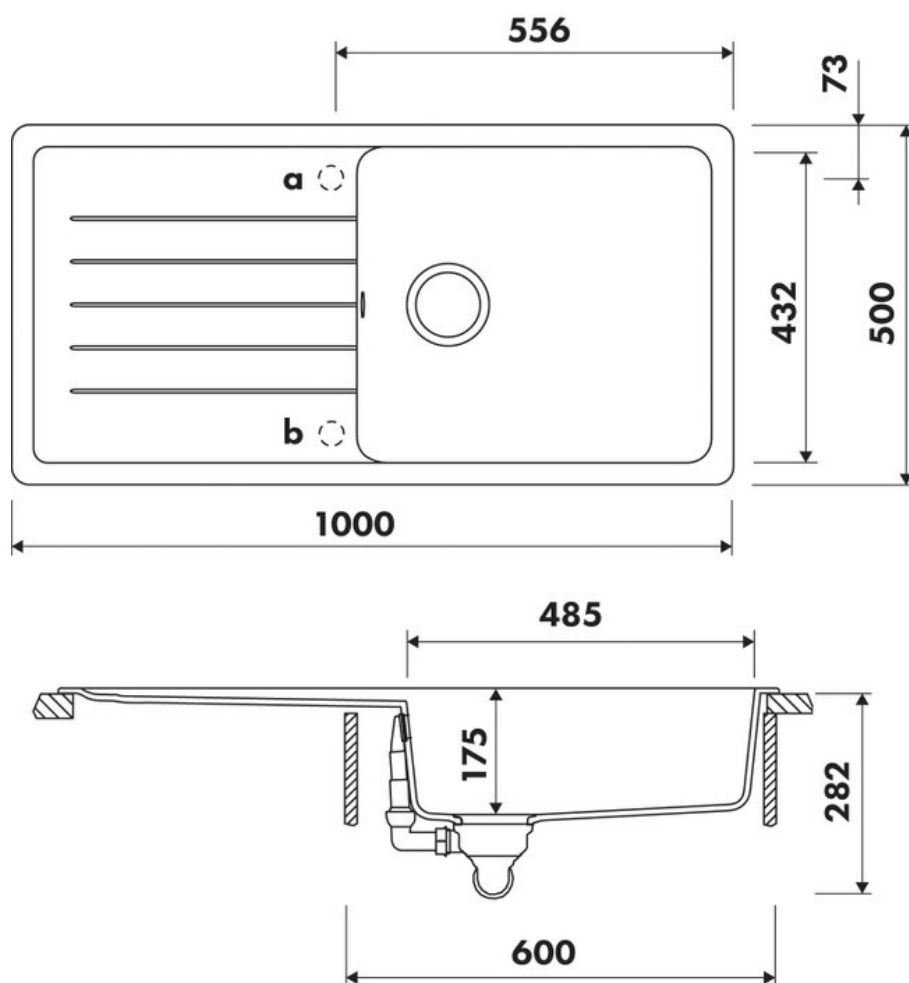

Nouba Nero

EV0005139

Évier à encastrer Luisigranit avec vidage manuel chromé. Installation possible en sous-plan avec le kit de fixation AEFIX630168.

Scannez-moi pour retrouver la fiche produit !

Spécifications techniques

Matériau & Coloris

Matériau	Luisigranit
Couleur	Noir
Couleur évier	Nero

Dimensions & Poids

Largeur (en mm)	1000
Profondeur (en mm)	500
Dimension mini sous-évier (en mm)	600
Largeur encastrement (en mm)	980
Profondeur encastrement (en mm)	480
Largeur cuve (en mm)	485
Profondeur cuve (en mm)	432
Hauteur cuve (en mm)	175
Diamètre bonde cuve (en mm)	90
Rayon angle (en mm)	10

Informations complémentaires

Type d'évier	À encastrer
Nombre de bacs	1 grand bac
Type vidage	Manuel chromé
Trop plein	Oui
Montage robinetterie sur évier	Oui
Positionnement égouttoir	Réversible
Nombre trous prépercés par côté	1
Nombre d'égouttoirs	1
Norme	EN13310
Code EAN	3537390548289
Nouveautés	Oui
Marque	Schock