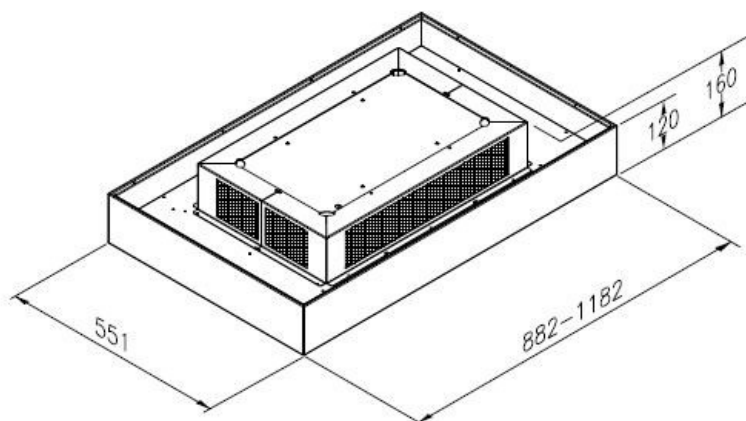

Débit d'air minimum (m3/h)	350
Débit d'air max (m3/h)	650
Niveau sonore min (dB)	46
Niveau sonore max (dB)	72
Pression (PBEP)(PA)	380
Eclairage	Bande LED
Nombre de lampes	1 x 27W
Filtre à charbon	Filtre à charbon inclus
Types de filtres à charbon	Recharge charbon actif 4Kg
Référence filtre à charbon	KSC01
Filtres à graisse	Filtre à graisse inclus
Types de filtres à graisse	Aluminium
Timer	Arrêt automatique
Température Kelvin (°K)	3000
Code EAN	3537390604183
Nouveautés	Oui

luisina
DESIGN

La Boisinière - 35530 Servon-sur-Vilaine

Tél : 02 99 00 24 24

SIRET 31828963400038 - RCS Rennes B 318 289 634 - TVA FR41318289634

SCD LUISINA © 1989-2024