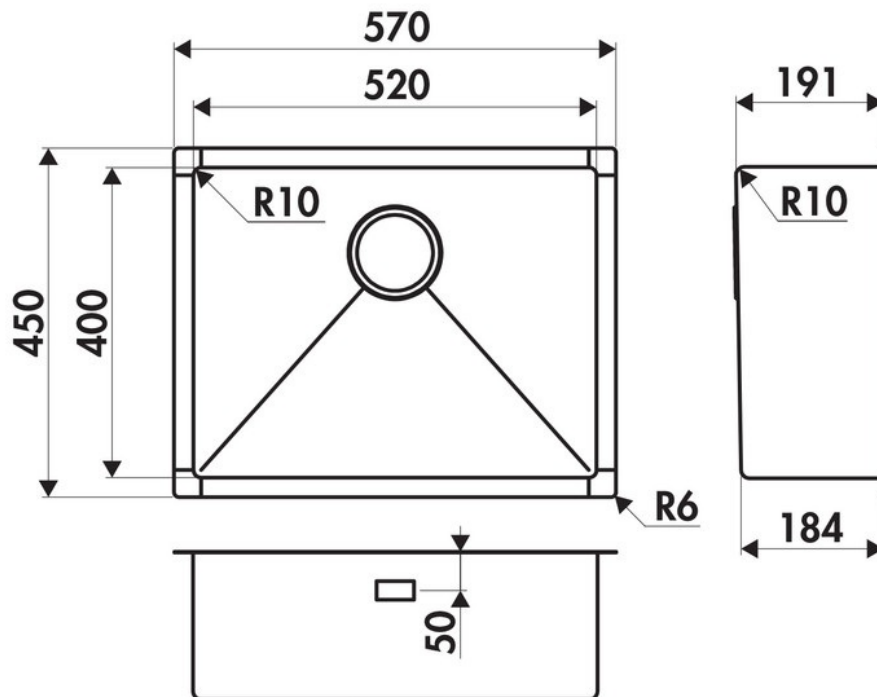

Type de cuve

Sous-plan

Nombre de bacs

1 grand bac

Type vidage

Automatique carré chromé

Trop plein

Oui

Montage robinetterie sur évier

Non

Norme

EN13310

Code EAN

3537390367217

Marque

Luisina

luisina
DESIGN

La Boisinière - 35530 Servon-sur-Vilaine

Tél : 02 99 00 24 24

SIRET 31828963400038 - RCS Rennes B 318 289 634 - TVA FR41318289634

SCD LUISINA © 1989-2024